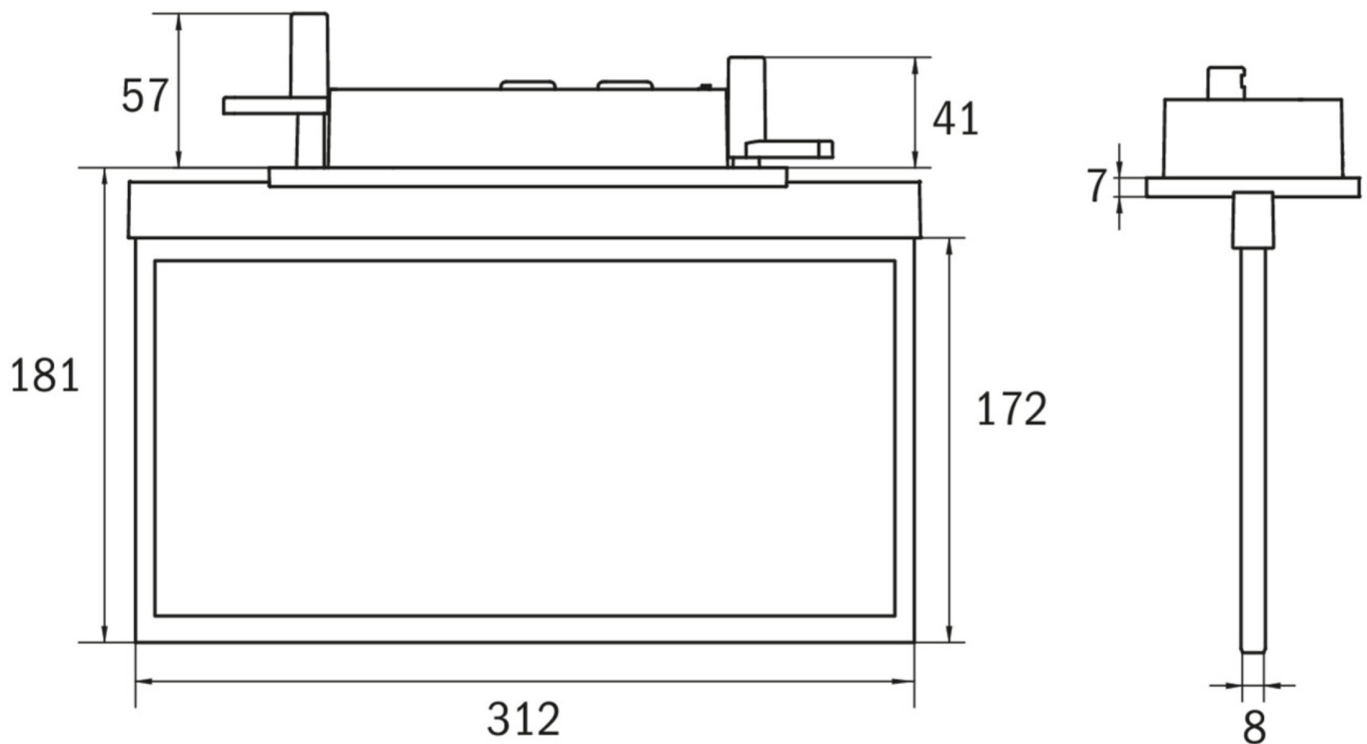

Bredde	312 mm
Høyde	181 mm
Installasjonslengde	176 mm
Installasjonsbredde	68 mm
Installasjonshøyde	40 mm
Vekt	1.71
Vekt inkludert emballasje	2.2
Tverrsnitt for tilkobling	2.5 mm²
Koblingsinngang	Ja
Blokkering av nødlys	Ja
Batteritilkobling	Støpsel
Dimmefunksjon	Ja
Tolltariffnummer	94056180
Opprinnelsesland	DEUTSCHLAND
EAN	4260682152558

TEKNISK TEGNING