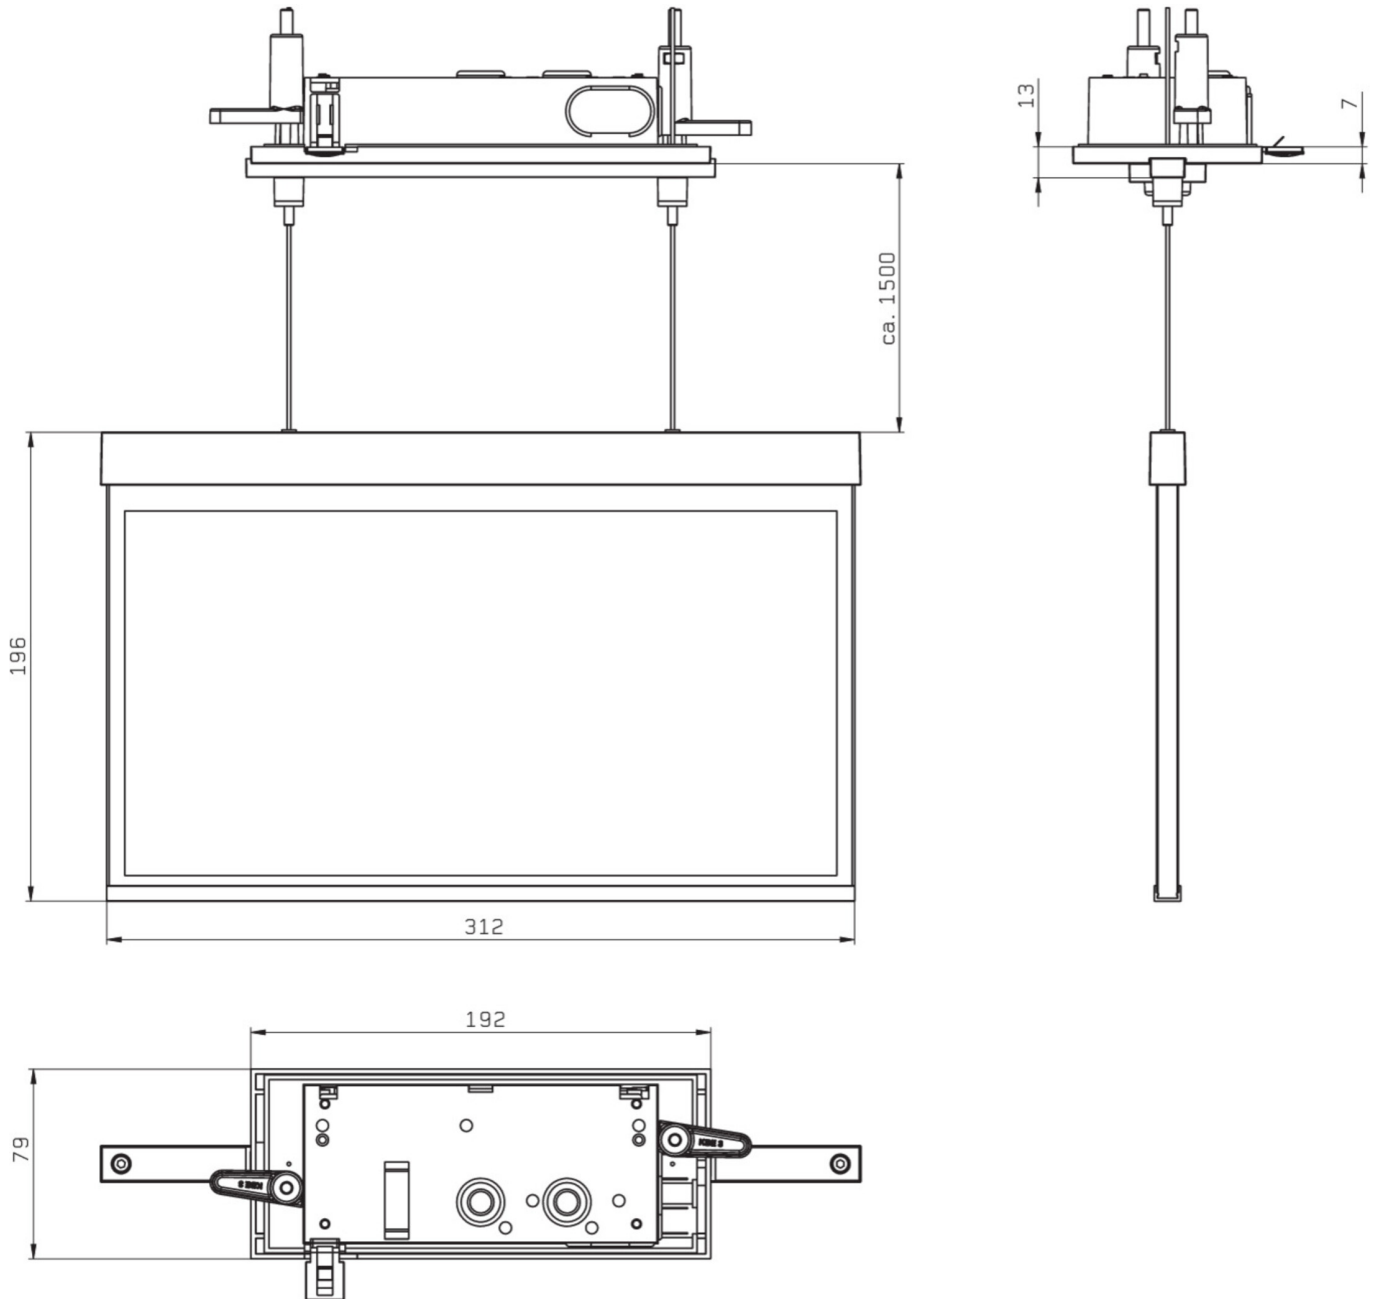

**Art.-Nr: AXCC009ML-E**  
**Rettungszeichenleuchte zentrale Stromversorgung**  
**Deckeneinbau, ML, zentrale Stromversorgung, 30 m, IP20,**  
**Zink-Druckguss, Edelstahl**

Moderne Zink-Druckguss Rettungszeichenleuchte mit Seilabhängung zur Deckeneinbaumontage. Die Kennzeichnung der Rettungs- und Fluchtwege kann wahlweise ein- oder beidseitig erfolgen.

## TECHNISCHE DATEN

Leuchtentyp	Rettungszeichenleuchte
Montageart	Deckeneinbau
Erkennungsweite	30 m
Piktogramm	Set
Leuchtmittel	LED
Gehäusematerial	Zink-Druckguss
Gehäusefarbe	Edelstahl
Schutzart (IP)	IP20
Zertifizierung	Müllentsorgung, CE, ENEC
Schutzklasse	2
Versorgung	zentrale Stromversorgung
Überwachung	ML
Überbrückungszeit	zentrale Stromversorgung
Betriebsart	Einzelleuchtenschaltung
Eingangsspannung AC	230 V
Eingangsfrequenz	50 / 60 Hz
Eingangsspannung DC	216 V
Leistung max.	4,5 W
Leistung DS	4,5 W
Leistung BS	1,1 W

Tiefe	80 mm
Breite	312 mm
Höhe	181 mm
Einbau Länge	176 mm
Einbau Breite	68 mm
Einbau Höhe	40 mm
Gewicht	1.9
Gewicht inkl. Verpackung	2.39
Anschlussquerschnitt	2.5 mm <sup>2</sup>
Schalteingang	Ja
Notlichtblockierung	Nein
Batterieanschluss	Nein
Dimmfunktion	Ja
Zolltarifnummer	94056180
Ursprungsland	DEUTSCHLAND
EAN	4260581715144

## TECHNISCHE ZEICHNUNG