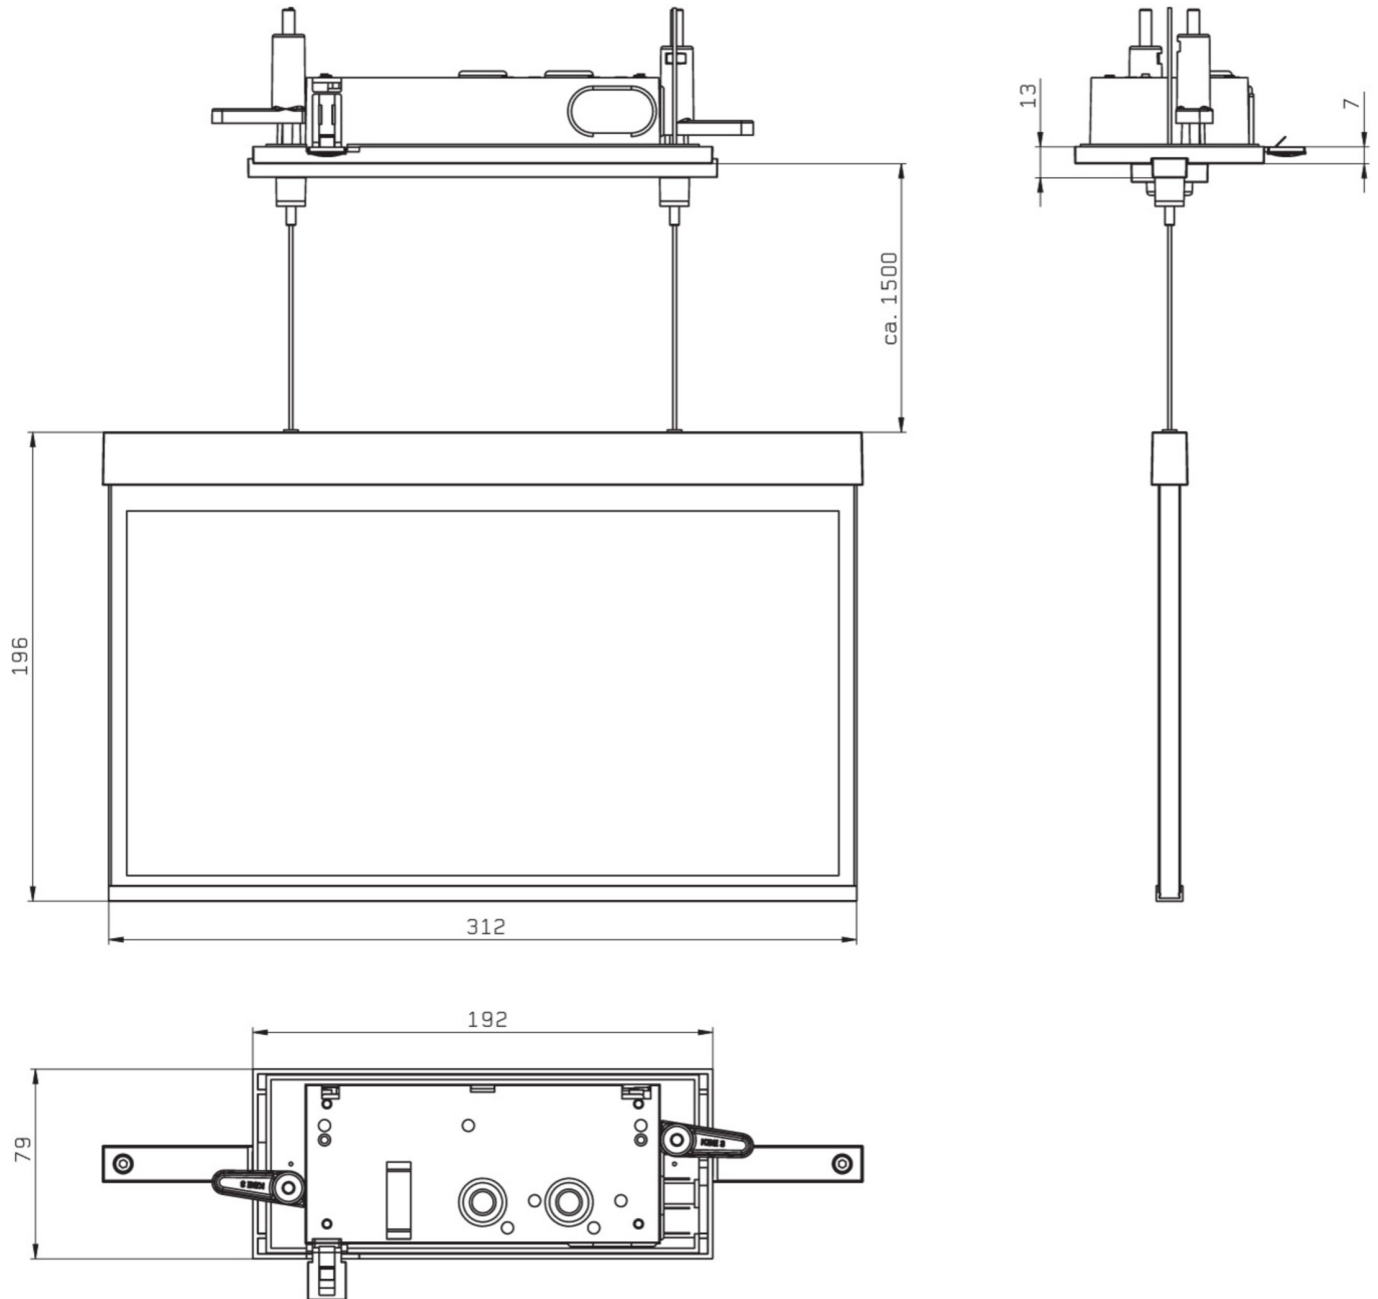

TEKNISK TEGNING

TILBEHØRSLISTE

AM-XBE -

LFP3212-LEO - teknologi Batteri