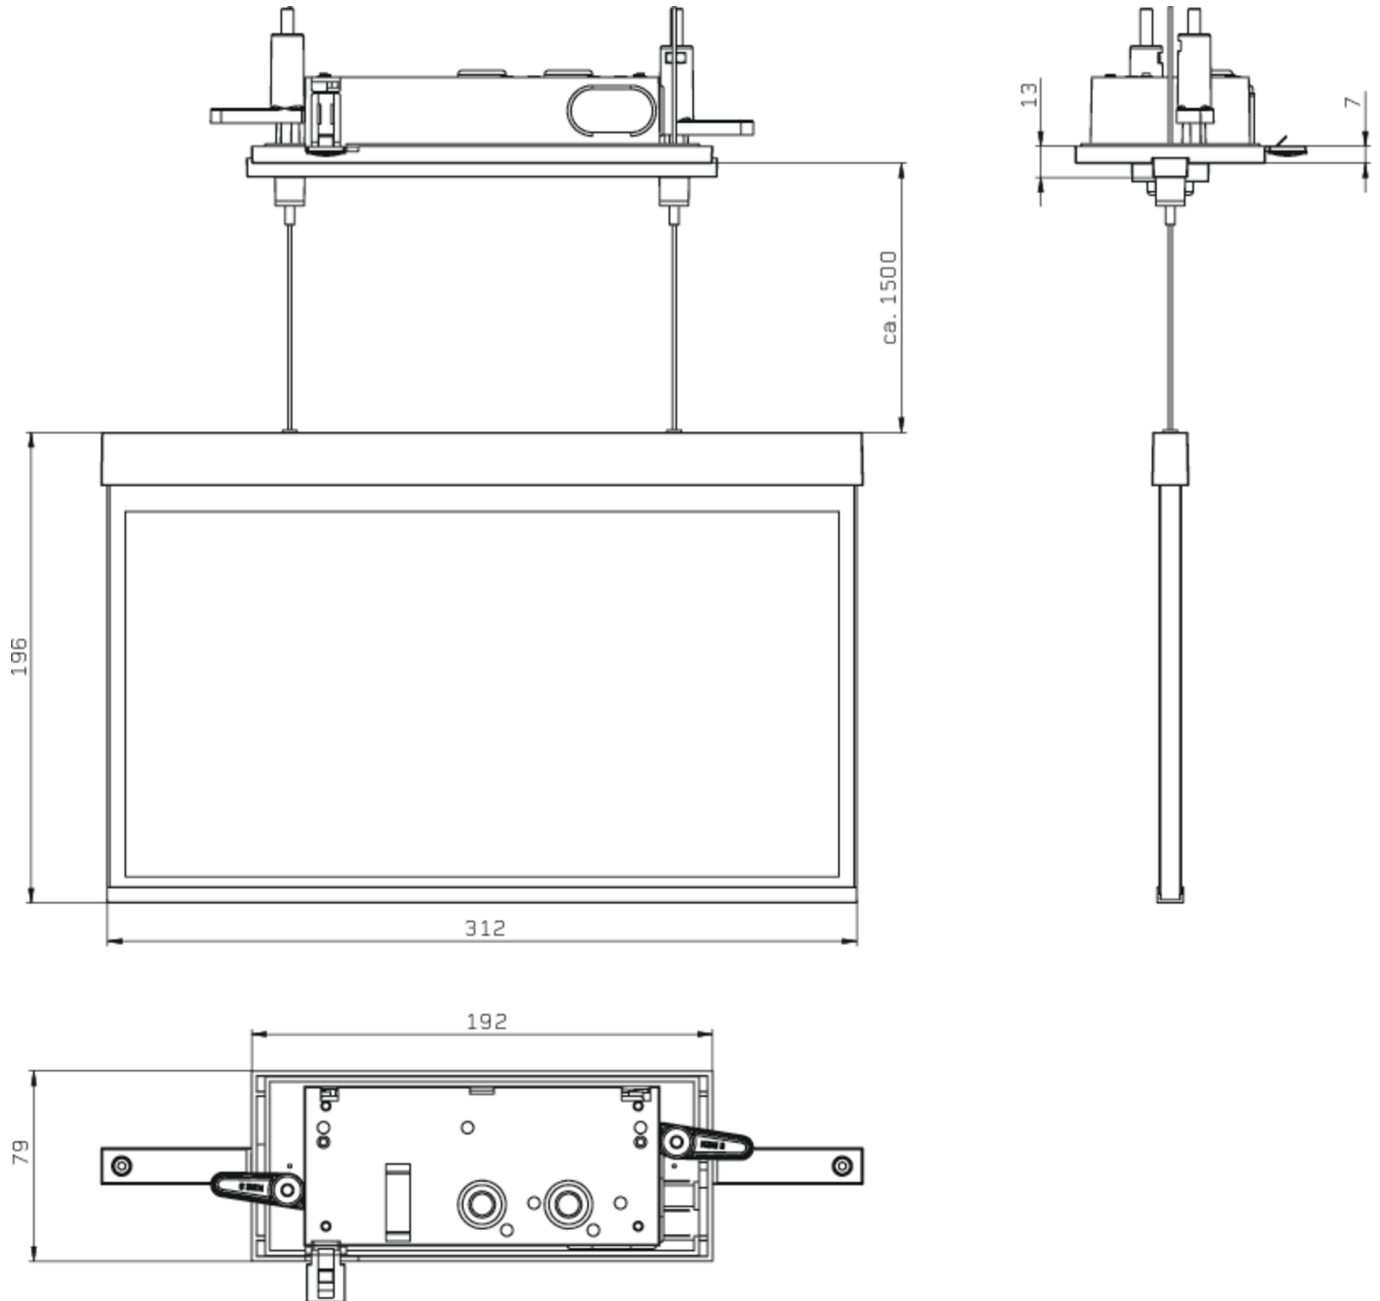

TECHNISCHE ZEICHNUNG

ZUBEHÖRLISTE

AM-XBE -