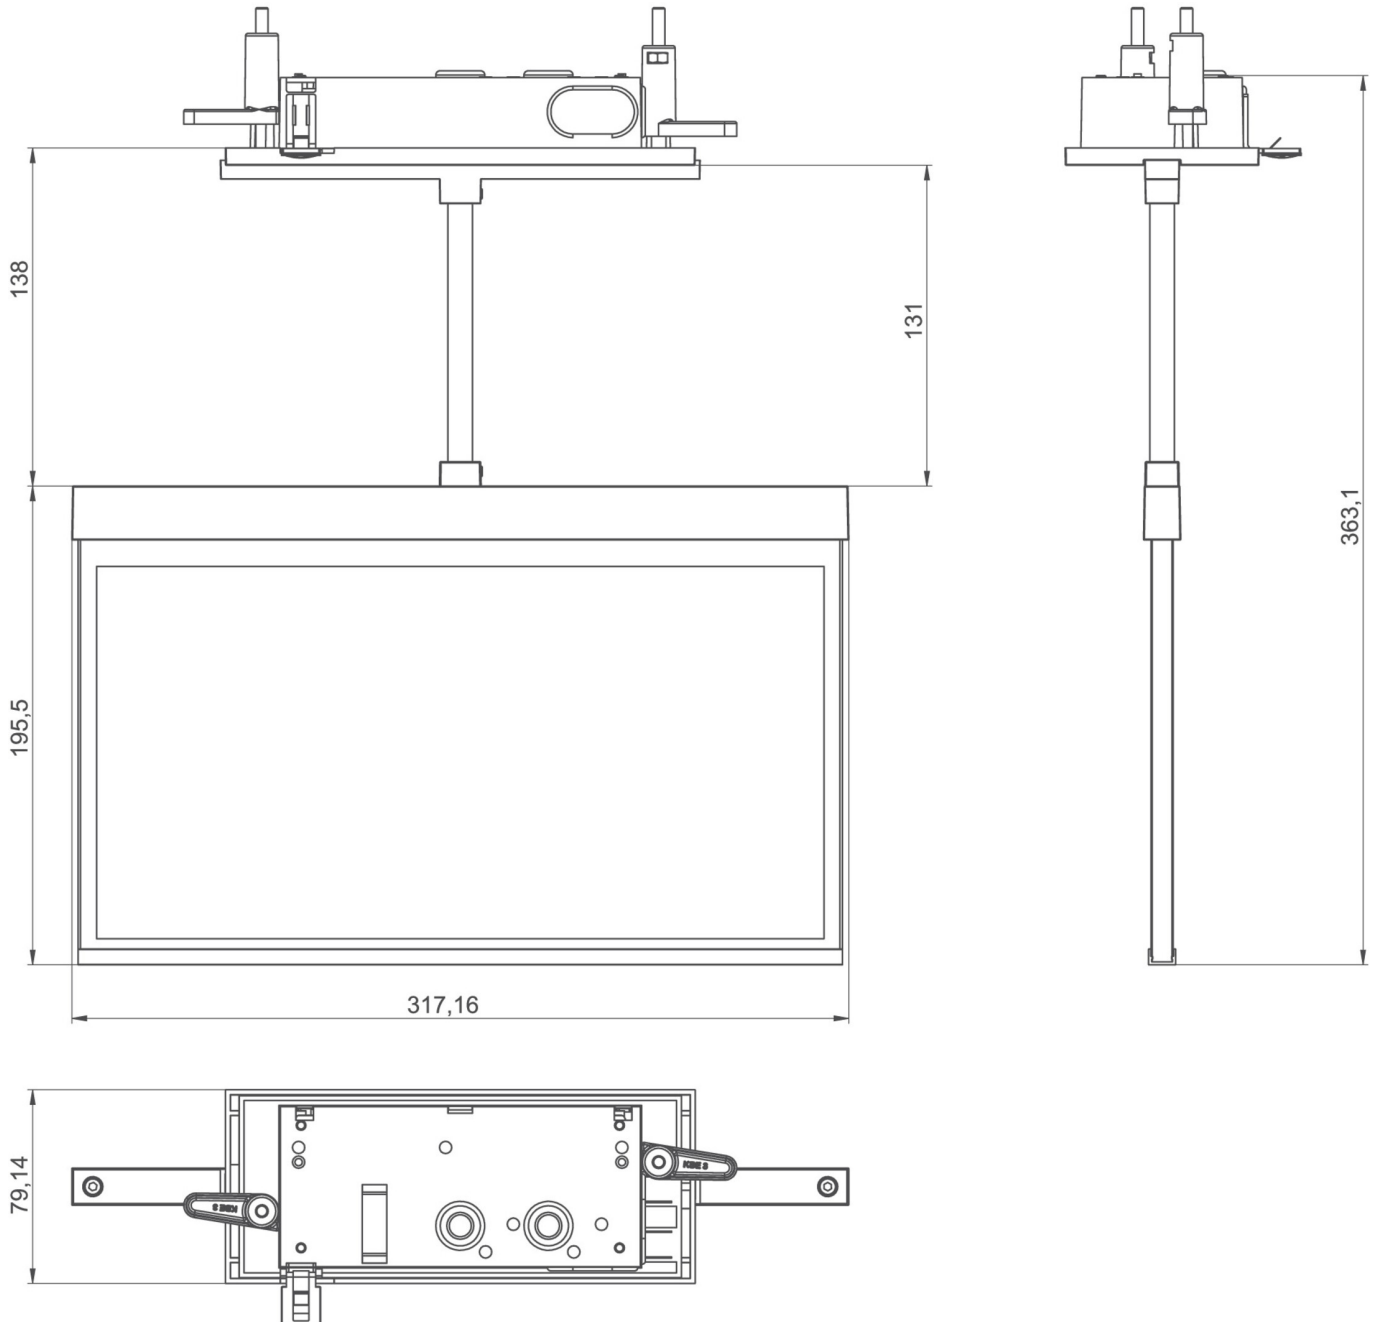

TEKNISK TEGNING

TILBEHØRSLISTE

- AM-XBE -
- AM-X-PKG-AZ -
- LFP3212-LEO - teknologi Batteri