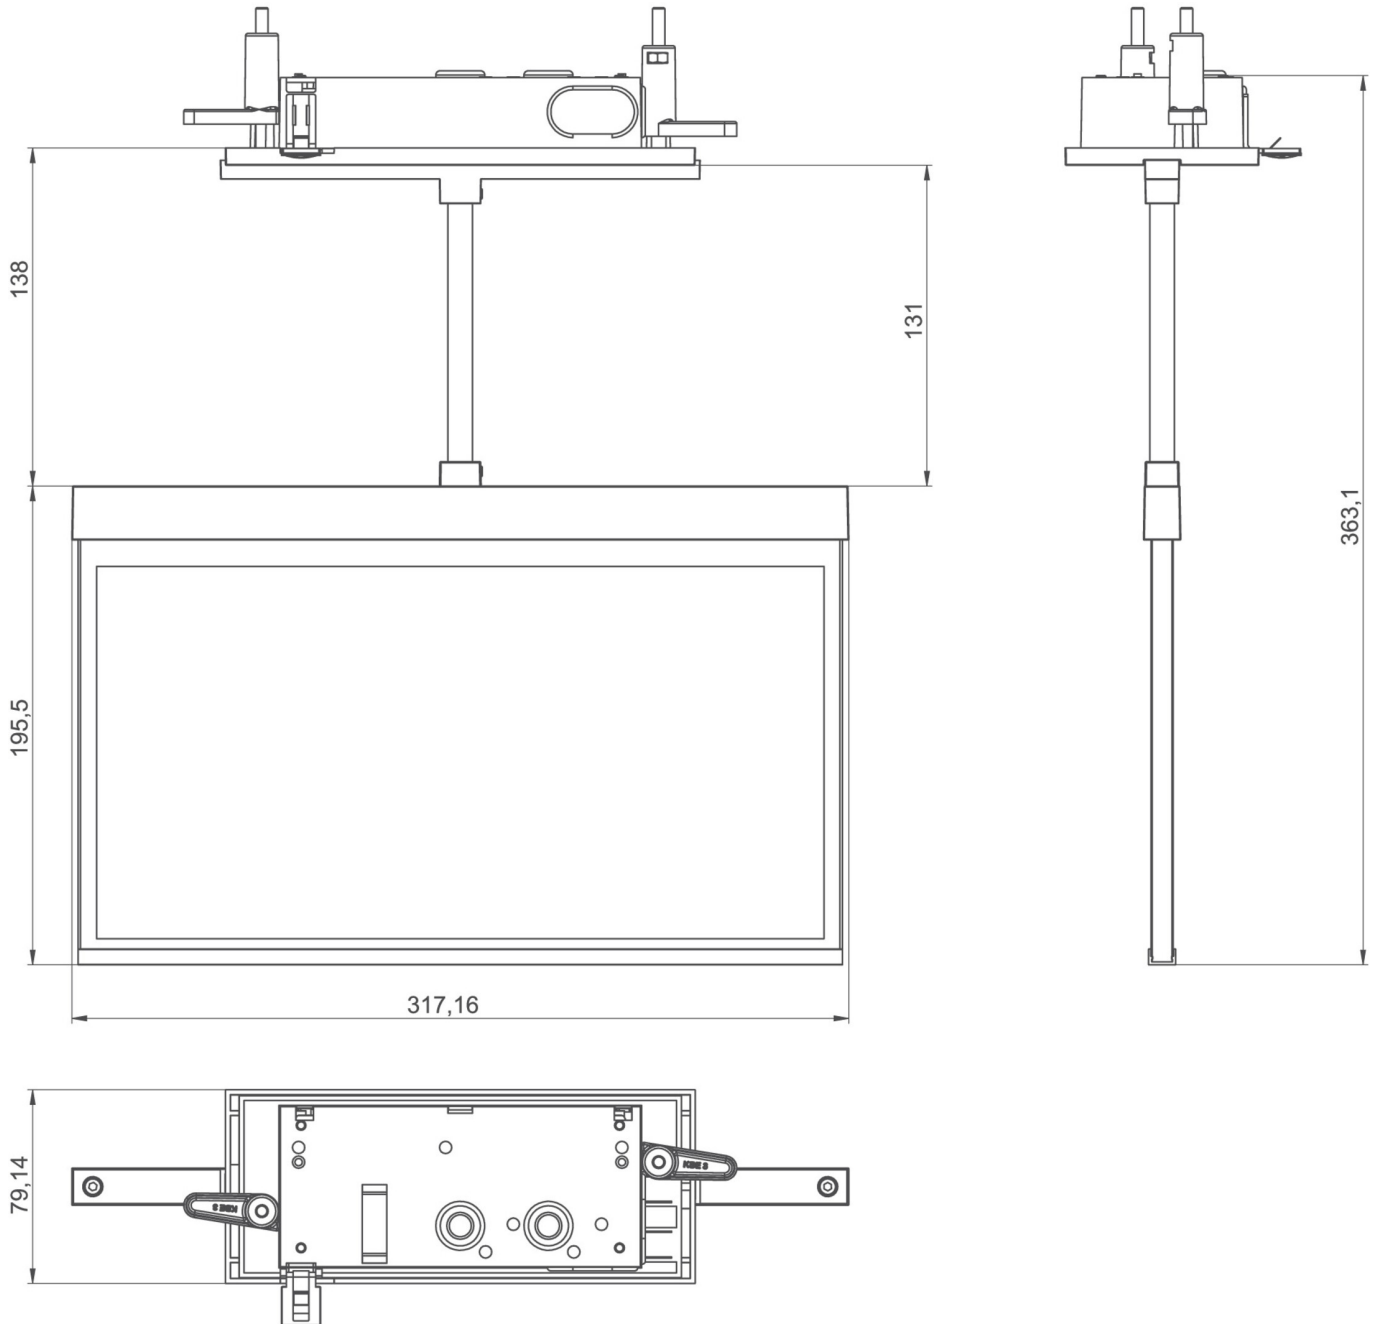

DESSIN TECHNIQUE

Liste des accessoires

- AM-XBE -
- AM-X-PKG-AZ -
- LFP3212-LEO - Technologie Batterie