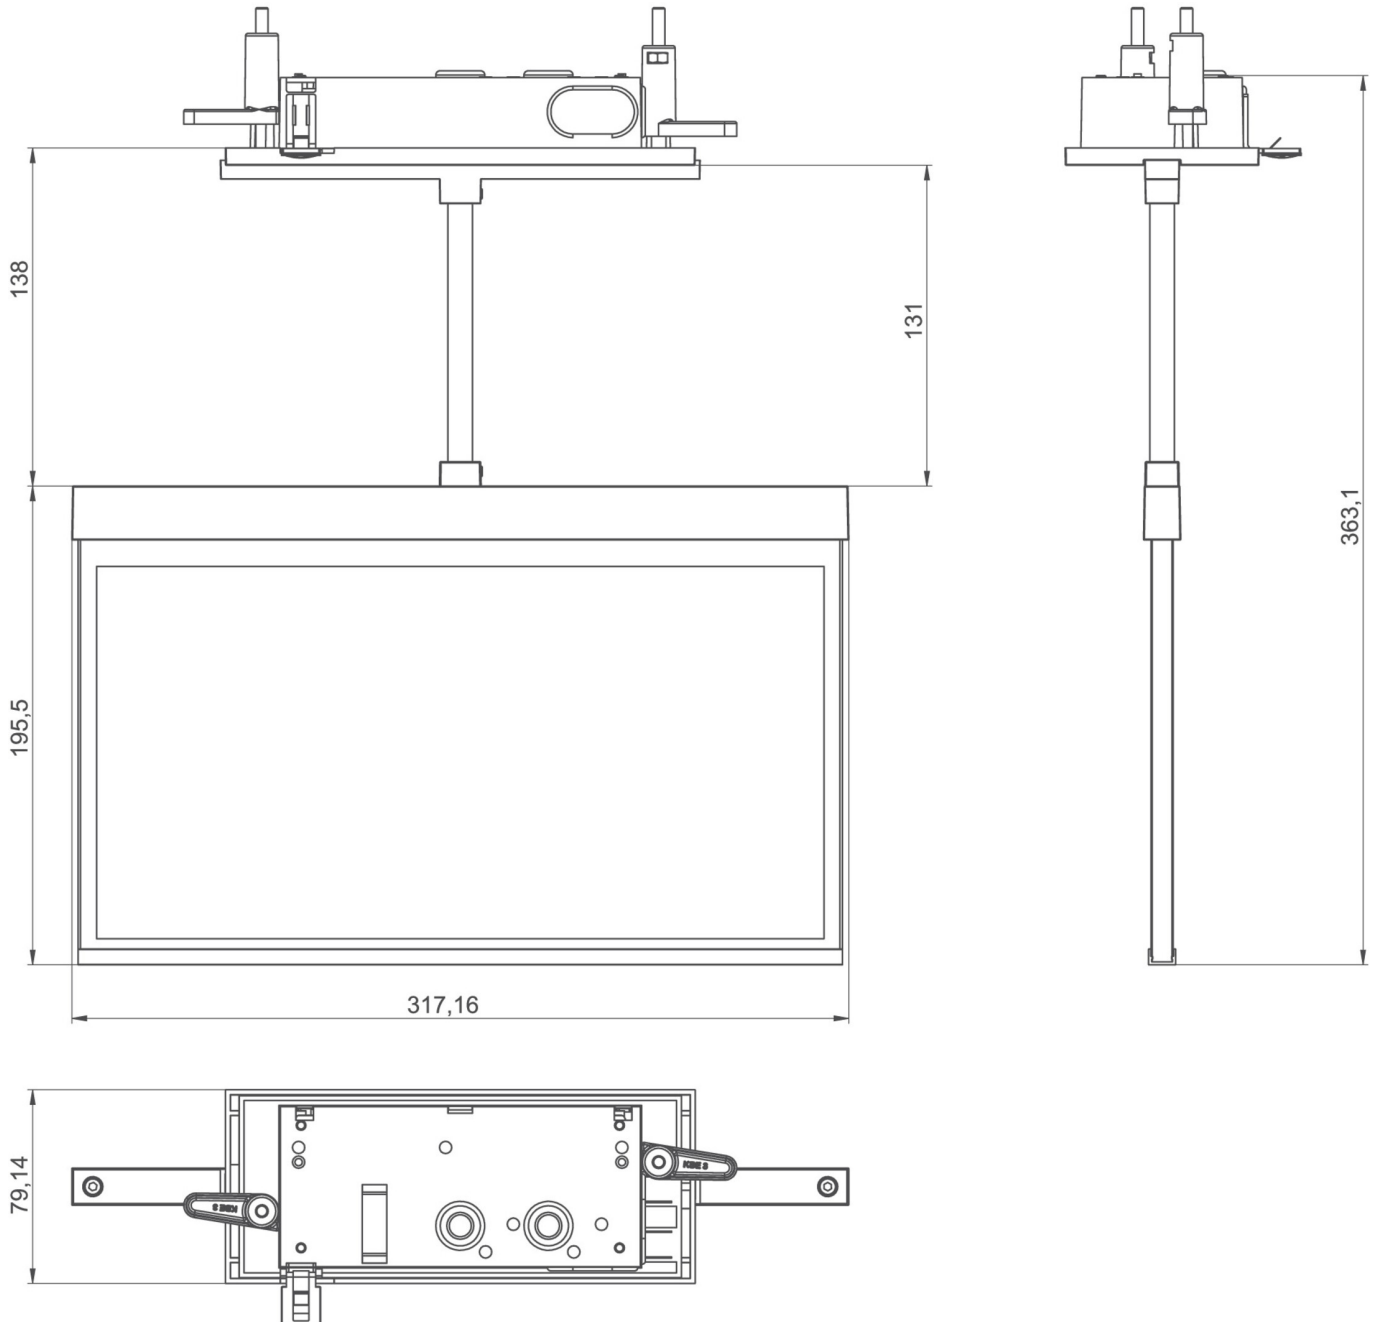

DESSIN TECHNIQUE

Liste des accessoires

- AM-XBE -
- AM-X-PKG-AZ -
- LFP3212-LEO - Technologie Batterie