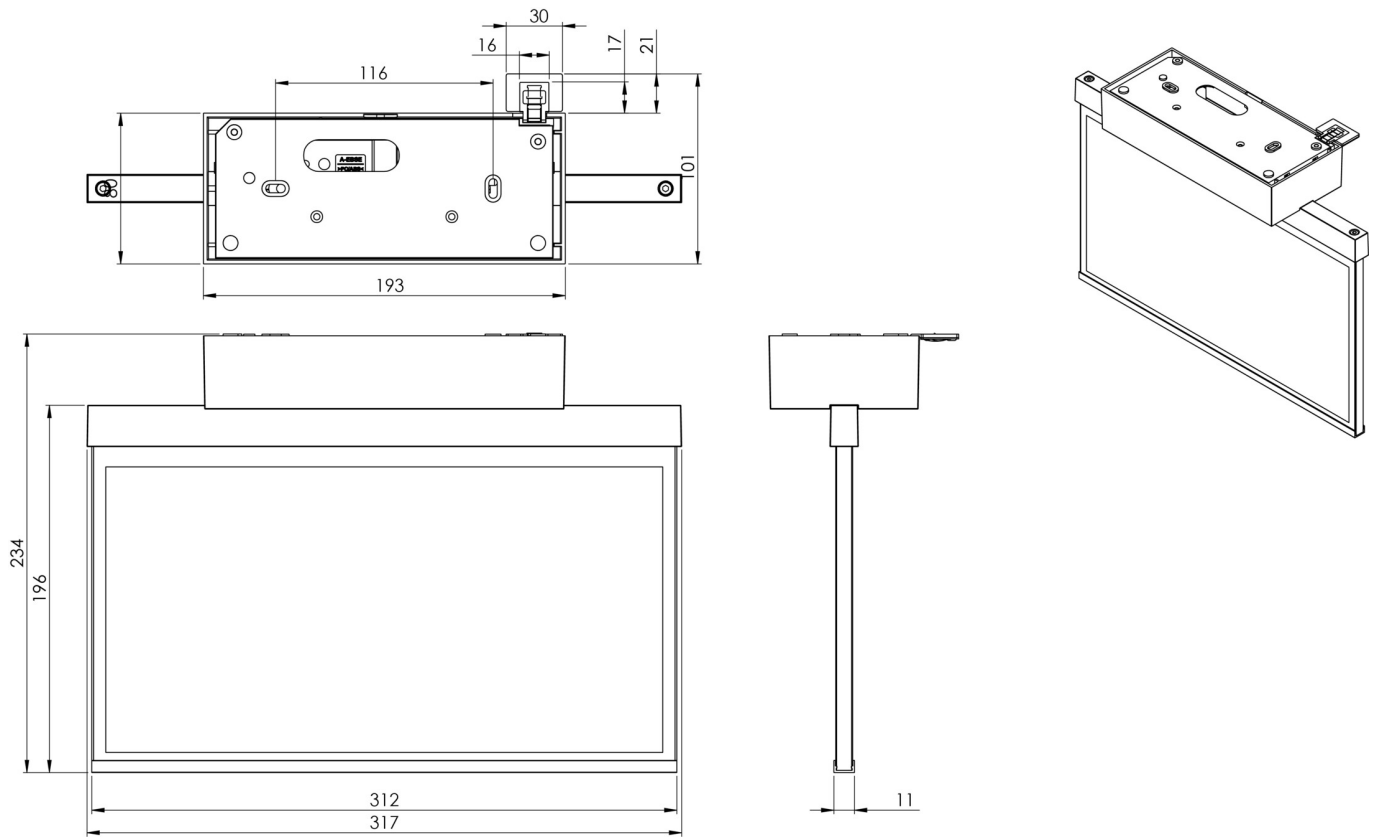

TILBEHØRSLISTE

AM-X-APA - AM/AX utenpåliggende adapter

Fra: 11.10.2024 - Det tas forbehold om tekniske endringer og feil.