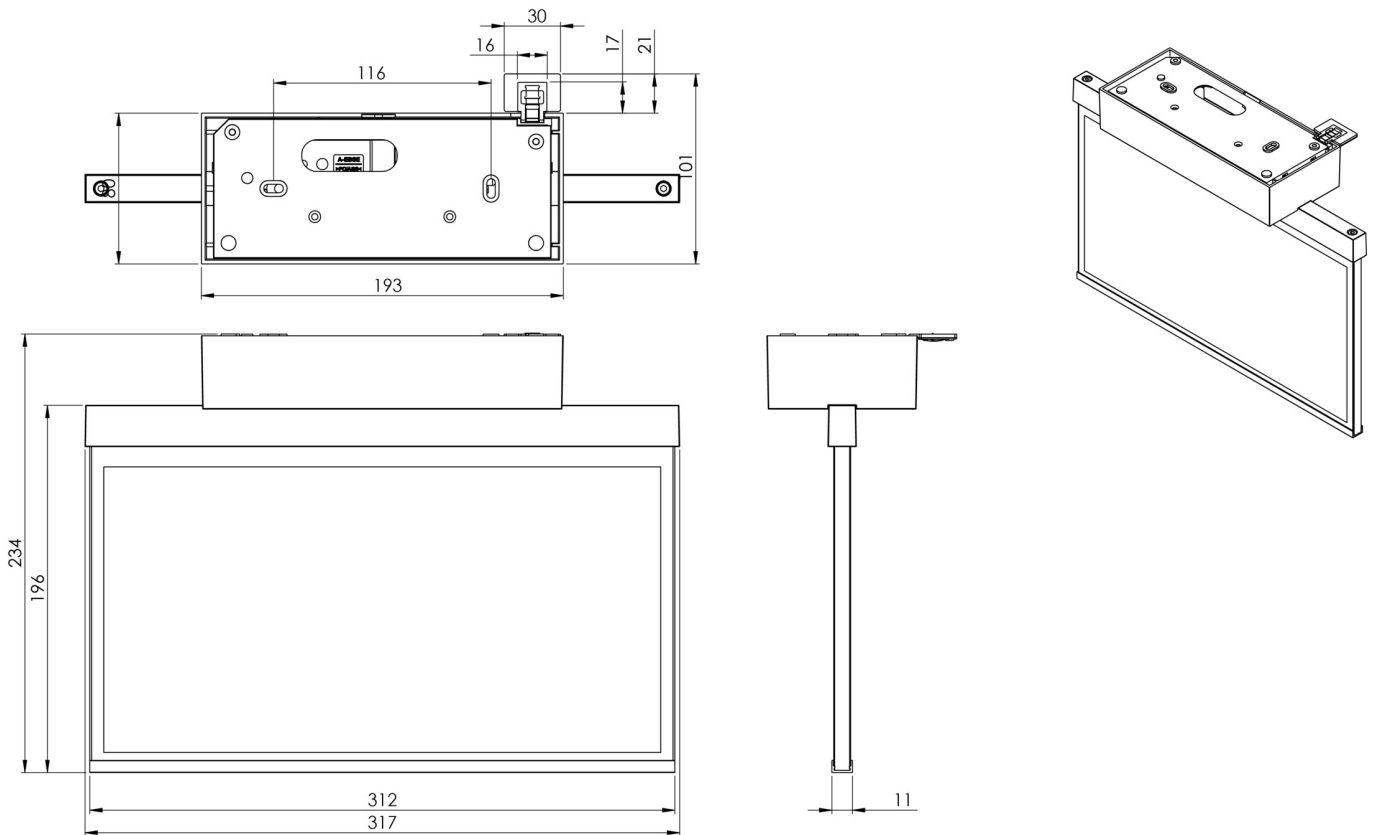

TILBEHØRSLISTE

AM-X-APA - AM/AX utenpåliggende adapter

LFP3212.K-SET-2AKKU - CS_VALUE_BatteryTechnology. Batteri

LIGNENDE PRODUKTER

Varenr.	Bilde	overvåkning	omsorg	Farge	investering	Automatisk inspeksjonsbok	Vedlikeholdsinnsats	fjernvedlikehold	maks. lys	Individuell lysovervåking
AXD403WL		Trådløs profesjonell (WL)	Ett batteri	RAL 9003	€€	Ja	lav	Ja	1 000 per system	sentralt
AXD403WL-E		Trådløs profesjonell (WL)	Ett batteri	Edelstahl	€€	Ja	lav	Ja	1 000 per system	sentralt

Fra: 11.10.2024 - Det tas forbehold om tekniske endringer og feil.