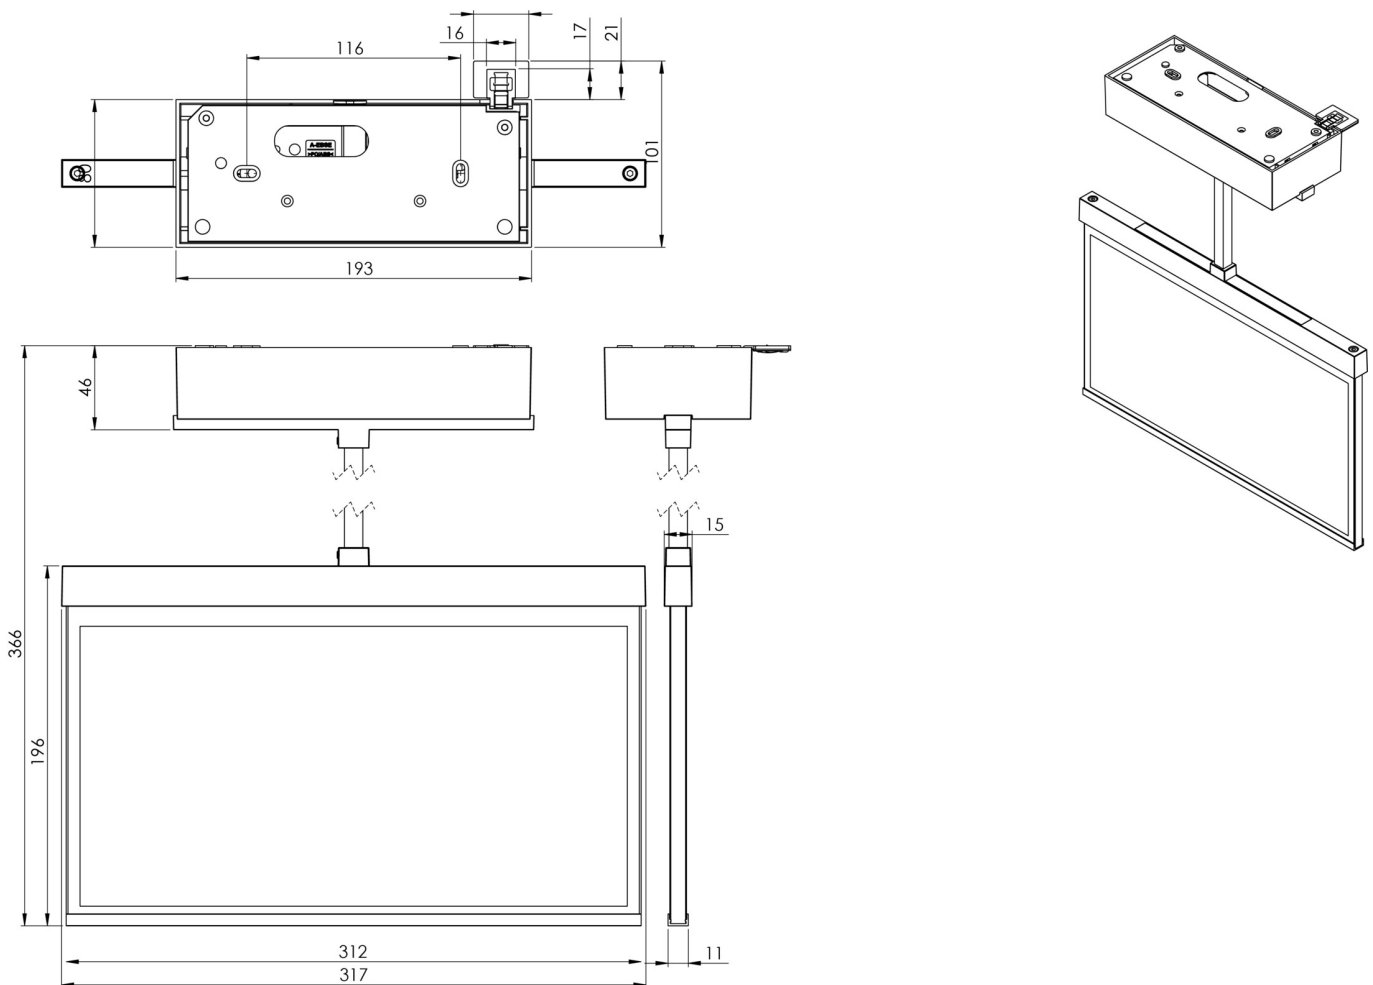

Omgivelsestemperatur DS	-5 °C - 40 °C
Omgivelsestemperatur BS	-5 °C - 40 °C
dybde	80 mm
Bredde	312 mm
Høyde	228 mm
Vekt	1.99
Vekt inkludert emballasje	2.48
Tolltariffnummer	94056180
EAN	4260766555480

TEKNISK TEGNING