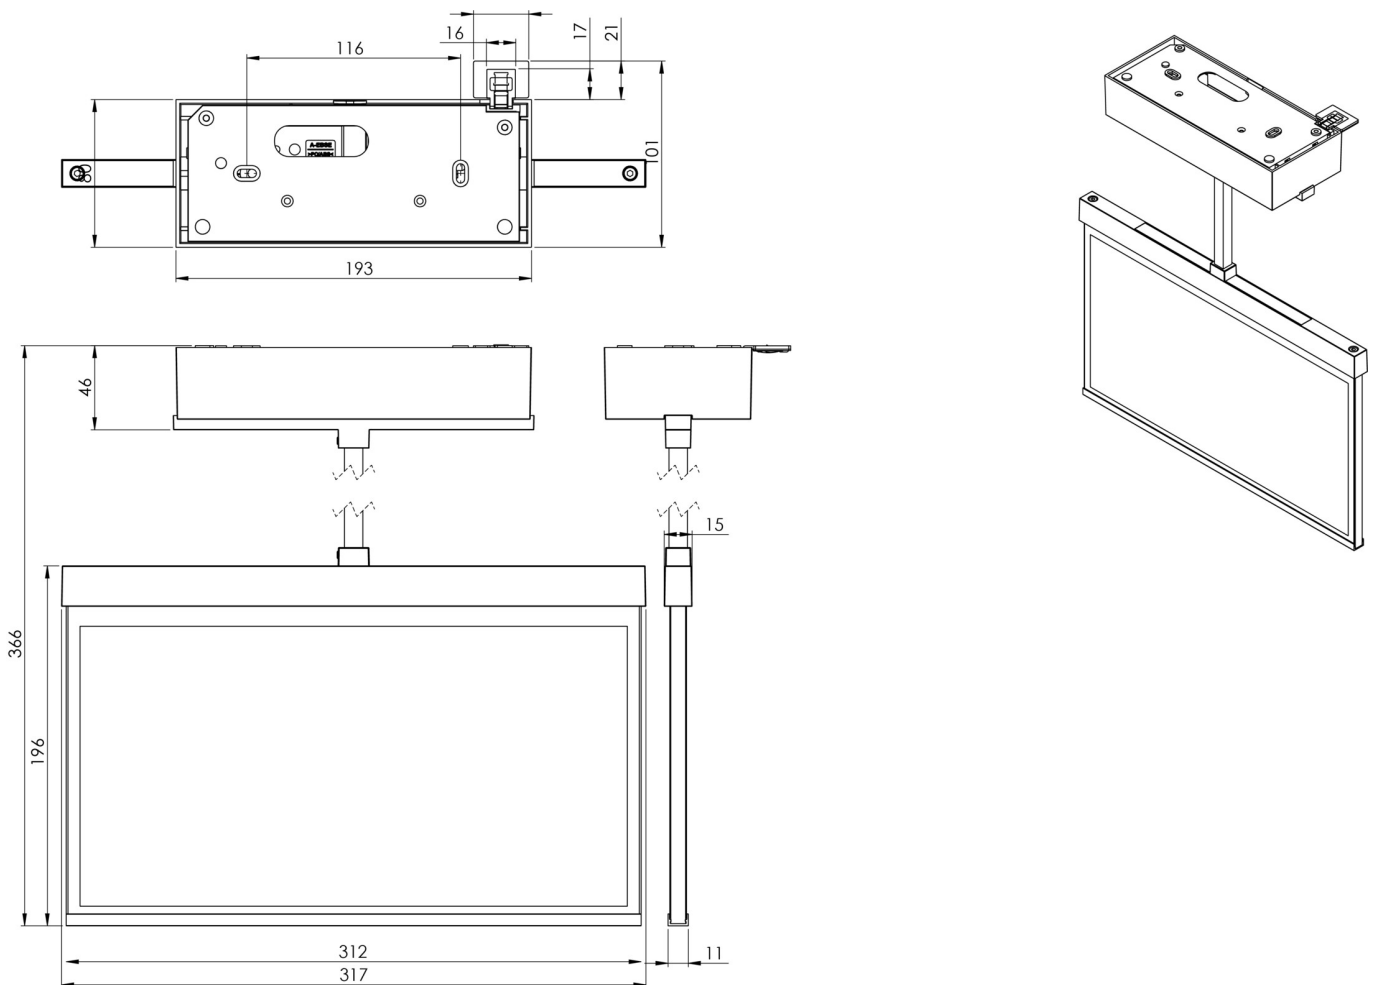

Omgivelsestemperatur DS	-5 °C - 40 °C
Omgivelsestemperatur BS	-5 °C - 40 °C
dybde	80 mm
Bredde	312 mm
Høyde	228 mm
Vekt	1.99
Vekt inkludert emballasje	2.48
Tolltariffnummer	94056180
EAN	4260766555510

TEKNISK TEGNING