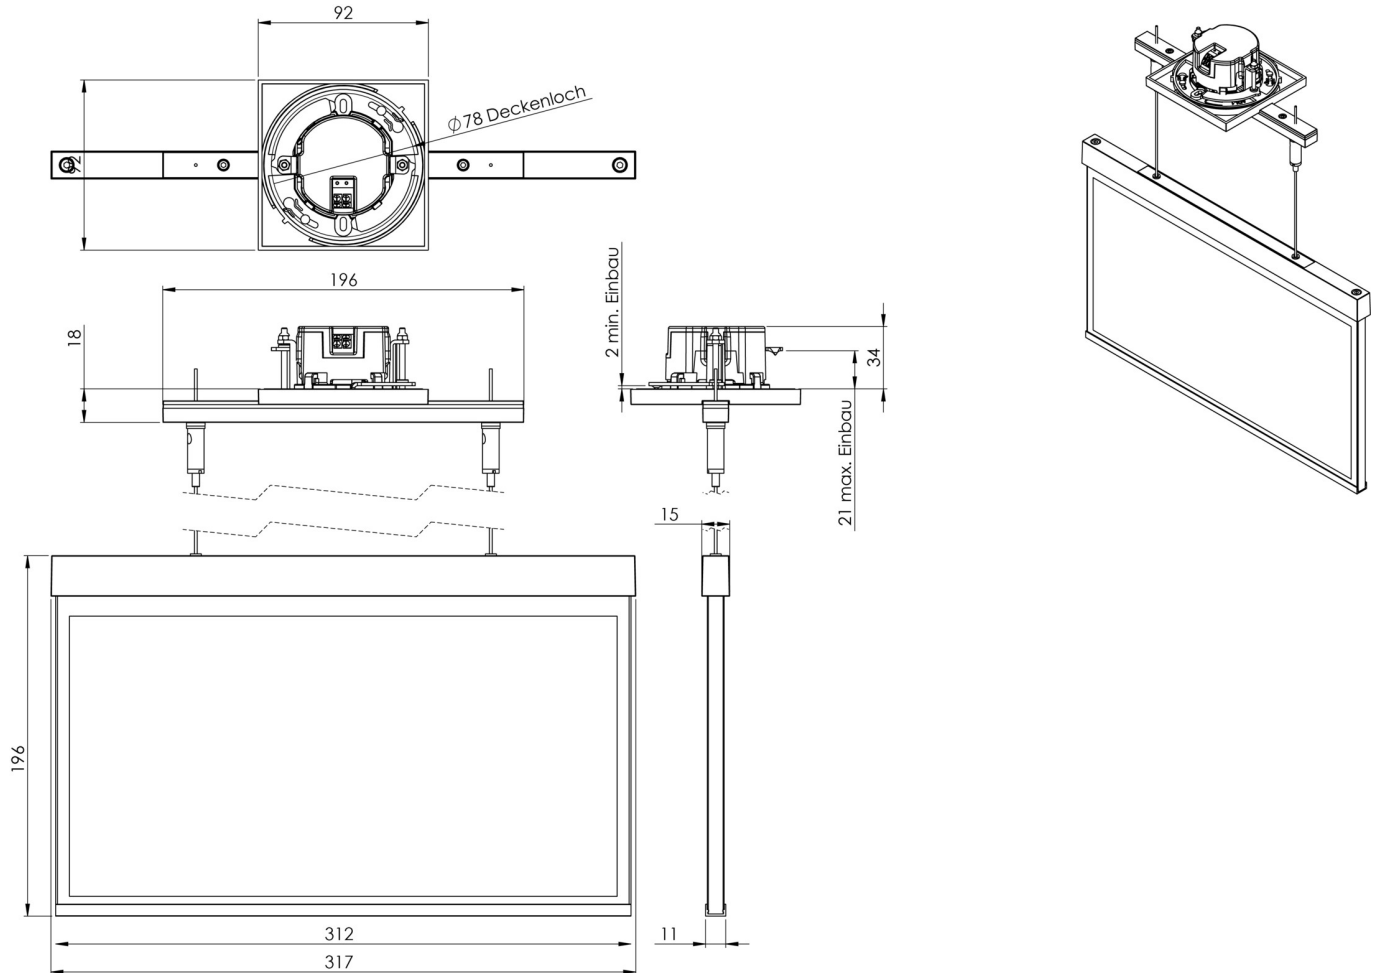

TEKNISK TEGNING