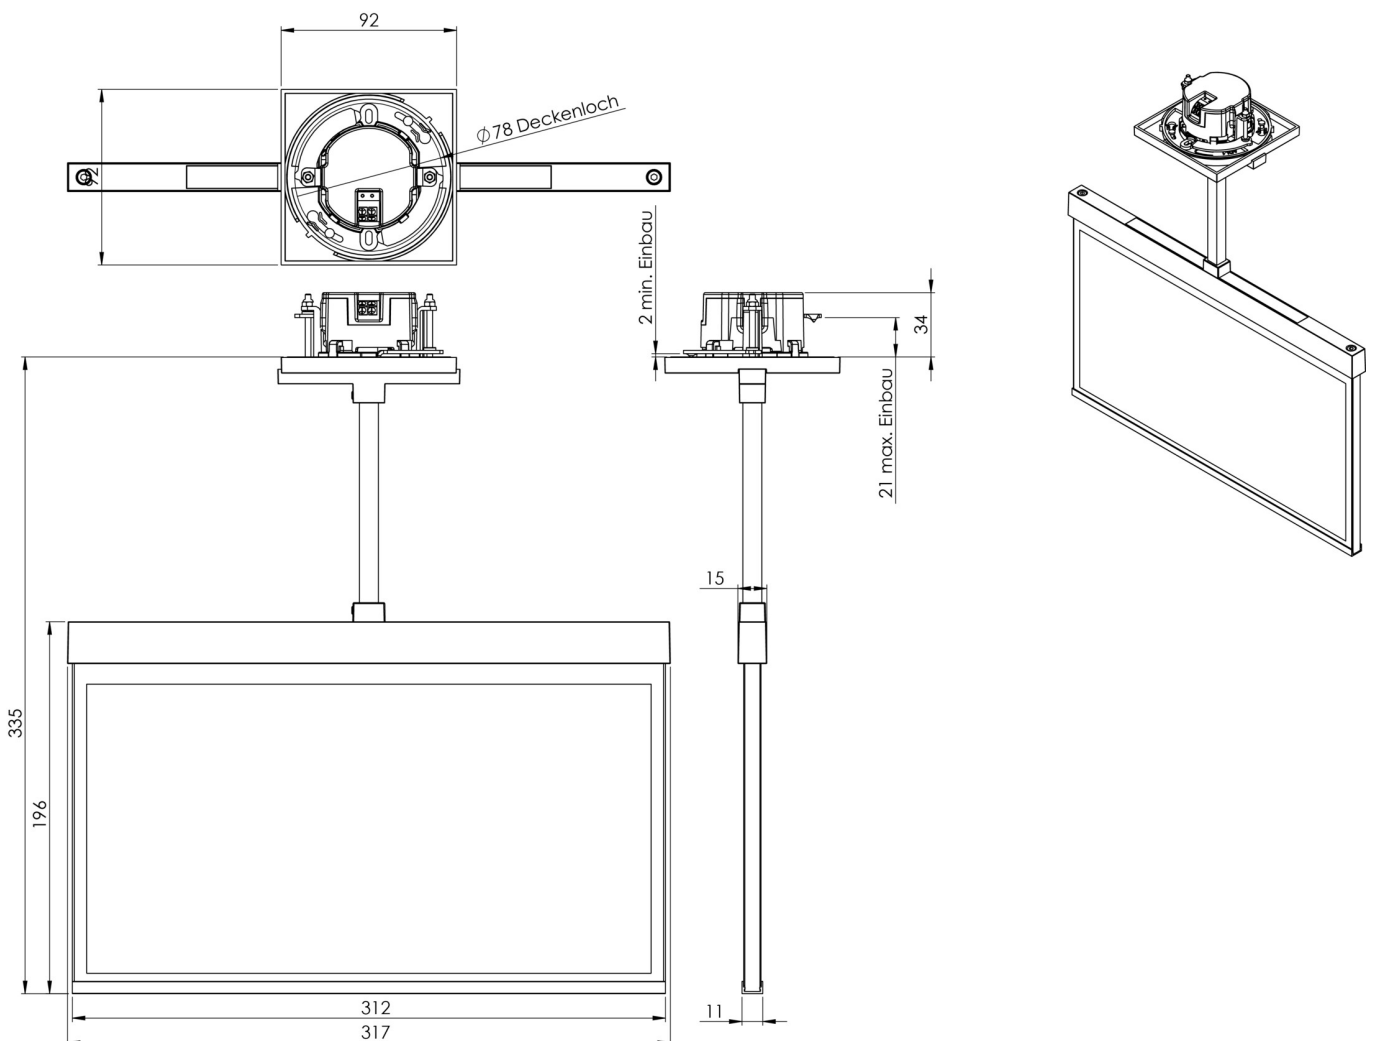

Installasjonsdiameter	68 mm
Vekt	2.36
Vekt inkludert emballasje	2.85
Tolltariffnummer	94056180
EAN	4260766555657

TEKNISK TEGNING

TILBEHØRSLISTE

AM-X-PKG -

Fra: 04.09.2024 - Det tas forbehold om tekniske endringer og feil.