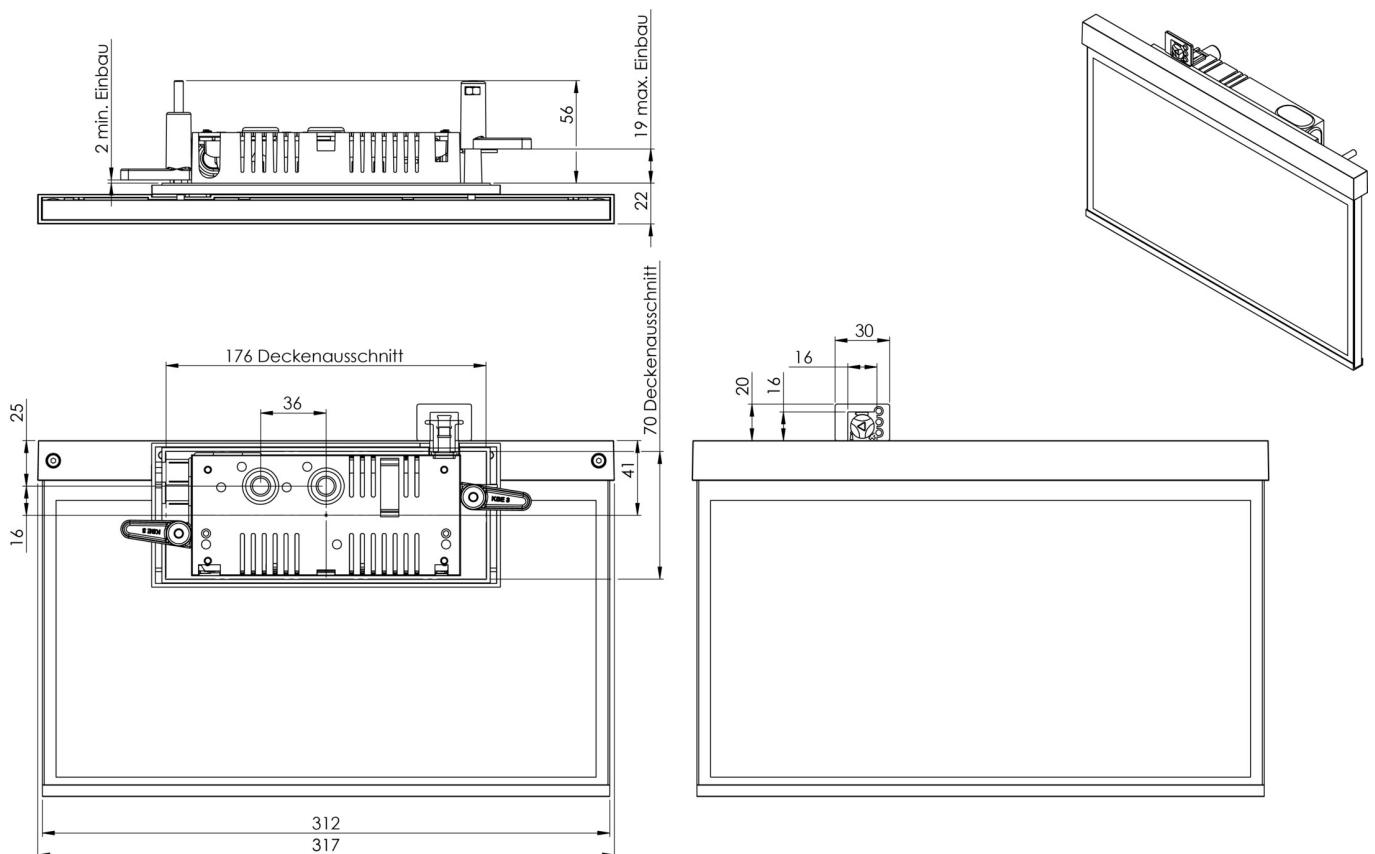

Art.-Nr: AXR401SC-AZ
Utgangsskilt lys
Veggmontering, Selvkontroll, 1 time, 30 m, IP40, Sinkstøping, antrasitt

Automatisk overvåking av nødlyset med SelfControl.

Mer informasjon
[www.rp-group.com/nb_NO/item/
AXR401SC-AZ](http://www.rp-group.com/nb_NO/item/AXR401SC-AZ)

TEKNISKE DATA

Type armatur	Utgangsskilt lys
Monteringstype	Veggmontering
Deteksjonsområde	30 m
piktogram	sett
Lyspærer	LED
Koffertmateriale	Sinkstøping
Farge på huset	antrasitt
IP-beskyttelse)	IP40
Slagstyrke (IK)	≥ 3
Sertifisering	WEEE, CE, ENEC
beskyttelses klasse	2
overvåkning	SelfControl
Brotid	1 time
Batteri	6,4 V 1,2 Ah/
Maks effekt.	4,2 W
Ytelse DS	3,4 W
Ytelse BS	0,9 W
Omgivelsestemperatur DS	-5 °C - 40 °C
Omgivelsestemperatur BS	-5 °C - 40 °C
dybde	80 mm
Bredde	312 mm
Høyde	238 mm

Installasjonslengde	176 mm
Installasjonsbredde	68 mm
Installasjonshøyde	40 mm
Vekt	1.46
Vekt inkludert emballasje	1.95
Tolltariffnummer	94056180
EAN	4260766555725

TEKNISK TEGNING

TILBEHØRSLISTE

BALLPLX-AX -
AM-XBE -