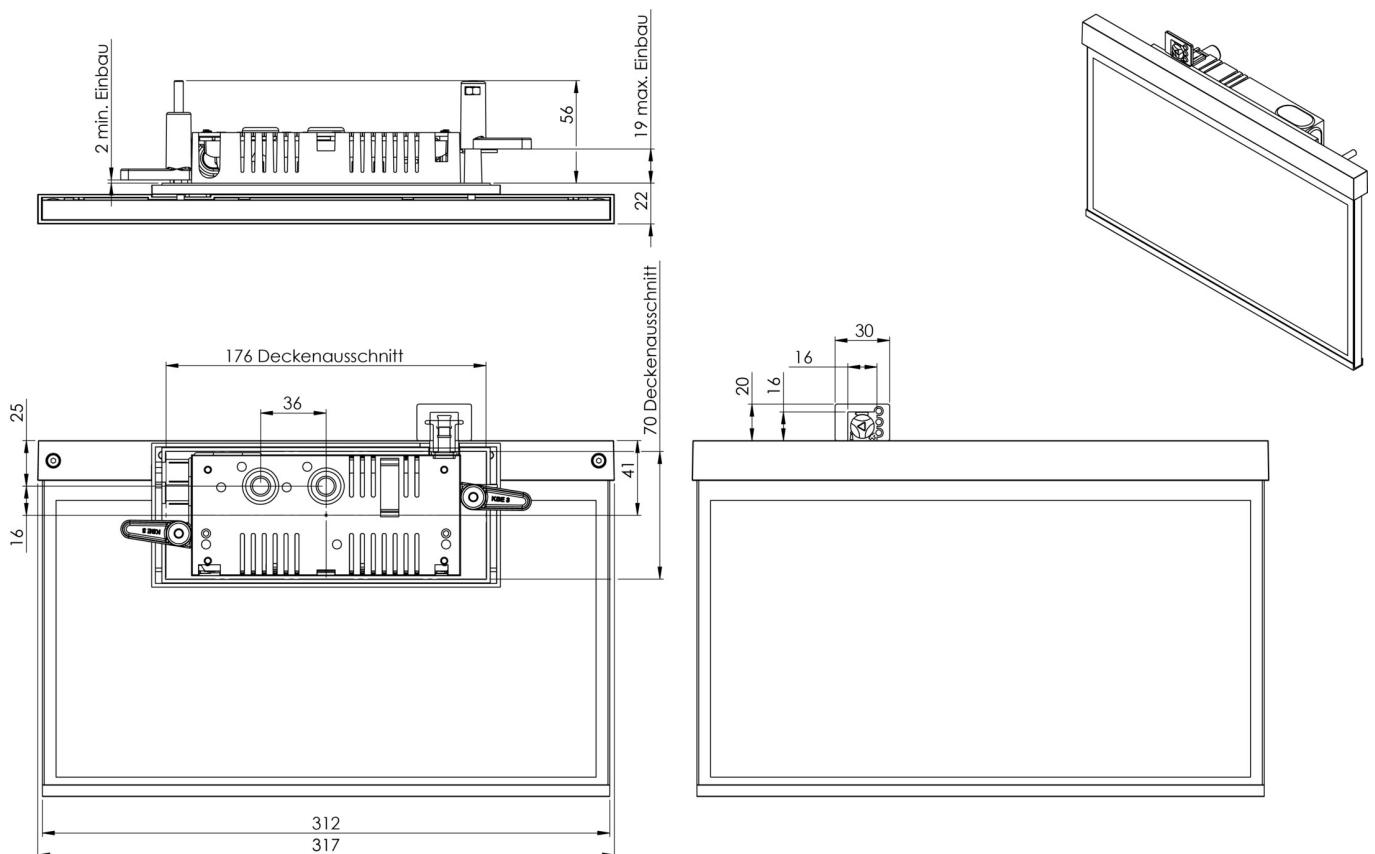

Art.-Nr: AXR403SC-AZ
Utgangsskilt lys
Veggmontering, Selvkontroll, 3 timer, 30 m, IP40,
Sinkstøping, antrasitt

Mer informasjon

TEKNISKE DATA

Type armatur	Utgangsskilt lys
Monteringstype	Veggmontering
Deteksjonsområde	30 m
piktogram	sett
Lyspærer	LED
Koffertmateriale	Sinkstøping
Farge på huset	antrasitt
IP-beskyttelse)	IP40
Slagstyrke (IK)	≥ 3
Sertifisering	WEEE, CE, ENEC
beskyttelses klasse	2
overvåkning	SelfControl
Brotid	3 timer
Batteri	LiFePO4 - 2 pcs - 3,2 V /1200mAh LiFePO4 - Lithium Iron Phosphate Battery
Maks effekt.	4,2 W
Ytelse DS	3,4 W
Ytelse BS	0,9 W
Omgivelsestemperatur DS	-5 °C - 40 °C
Omgivelsestemperatur BS	-5 °C - 40 °C
dybde	80 mm
Bredde	312 mm
Høyde	238 mm

Installasjonslengde	176 mm
Installasjonsbredde	68 mm
Installasjonshøyde	40 mm
Vekt	1.46
Vekt inkludert emballasje	1.95
Tolltariffnummer	94056180
EAN	4260766555756

TEKNISK TEGNING

TILBEHØRSLISTE

BALLPLX-AX -
AM-XBE -