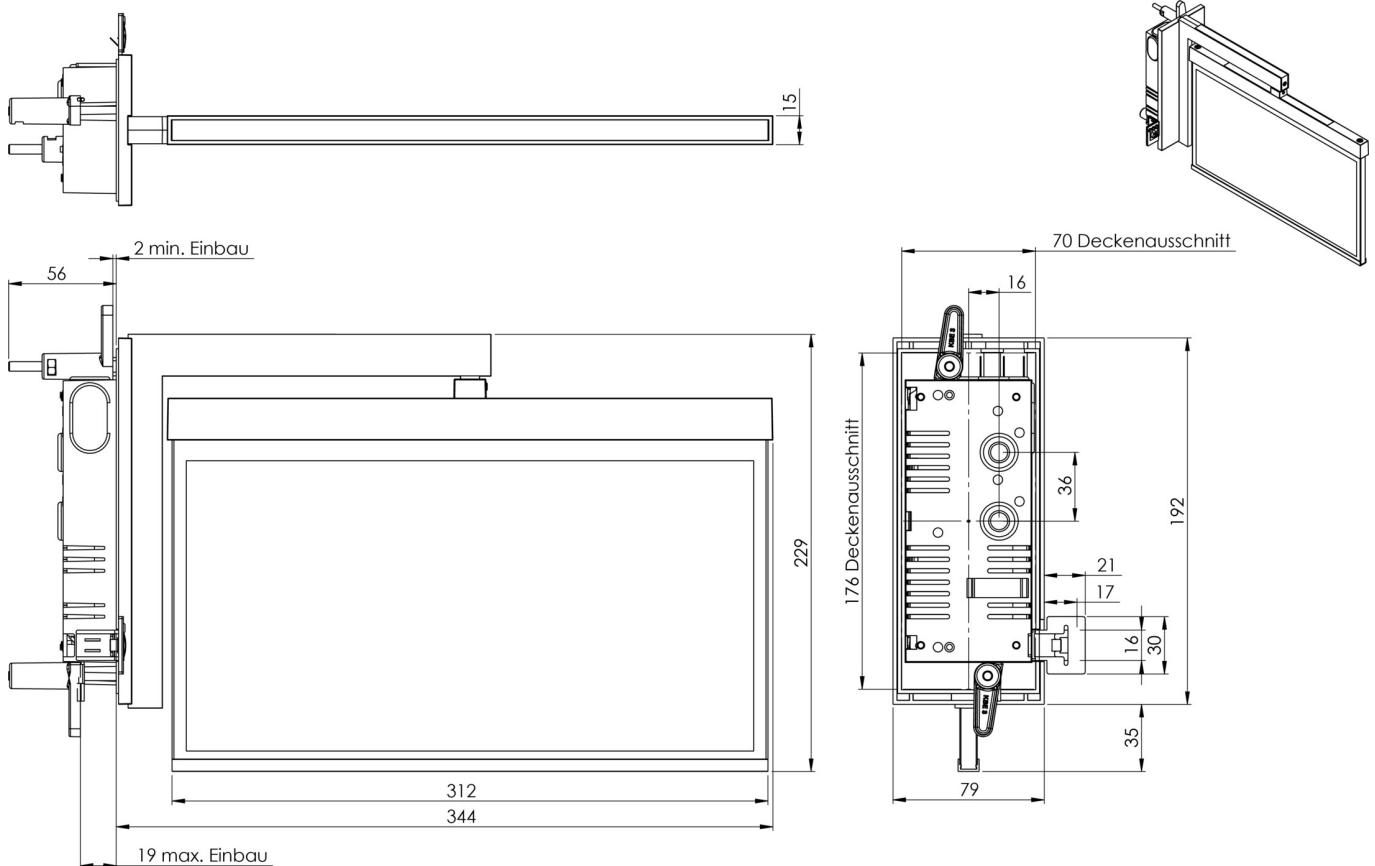

Art.-Nr: AXRA401SC-AZ
Utgangsskilt lys
Veggmontering, Selvkontroll, 1 time, 30 m, IP40, Sinkstøping, antrasitt

Automatisk overvåking av nødlyset med SelfControl.

Mer informasjon
[www.rp-group.com/nb_NO/item/
AXRA401SC-AZ](http://www.rp-group.com/nb_NO/item/AXRA401SC-AZ)

TEKNISKE DATA

Type armatur	Utgangsskilt lys
Monteringstype	Veggmontering
Deteksjonsområde	30 m
piktogram	sett
Lyspærer	LED
Koffertmateriale	Sinkstøping
Farge på huset	antrasitt
IP-beskyttelse)	IP40
Slagstyrke (IK)	≥ 3
Sertifisering	WEEE, CE, ENEC
beskyttelses klasse	2
overvåkning	SelfControl
Brotid	1 time
Batteri	6,4 V 1,2 Ah/
Maks effekt.	4,2 W
Ytelse DS	3,4 W
Ytelse BS	0,9 W
Omgivelsestemperatur DS	-5 °C - 40 °C
Omgivelsestemperatur BS	-5 °C - 40 °C
dybde	80 mm
Bredde	344 mm
Høyde	229 mm

Installasjonslengde	176 mm
Installasjonsbredde	68 mm
Installasjonshøyde	40 mm
Vekt	1.81
Vekt inkludert emballasje	2.3
Tolltariffnummer	94056180
EAN	4260766555787

TEKNISK TEGNING

TILBEHØRSLISTE

AM-XBE -

Fra: 04.09.2024 - Det tas forbehold om tekniske endringer og feil.