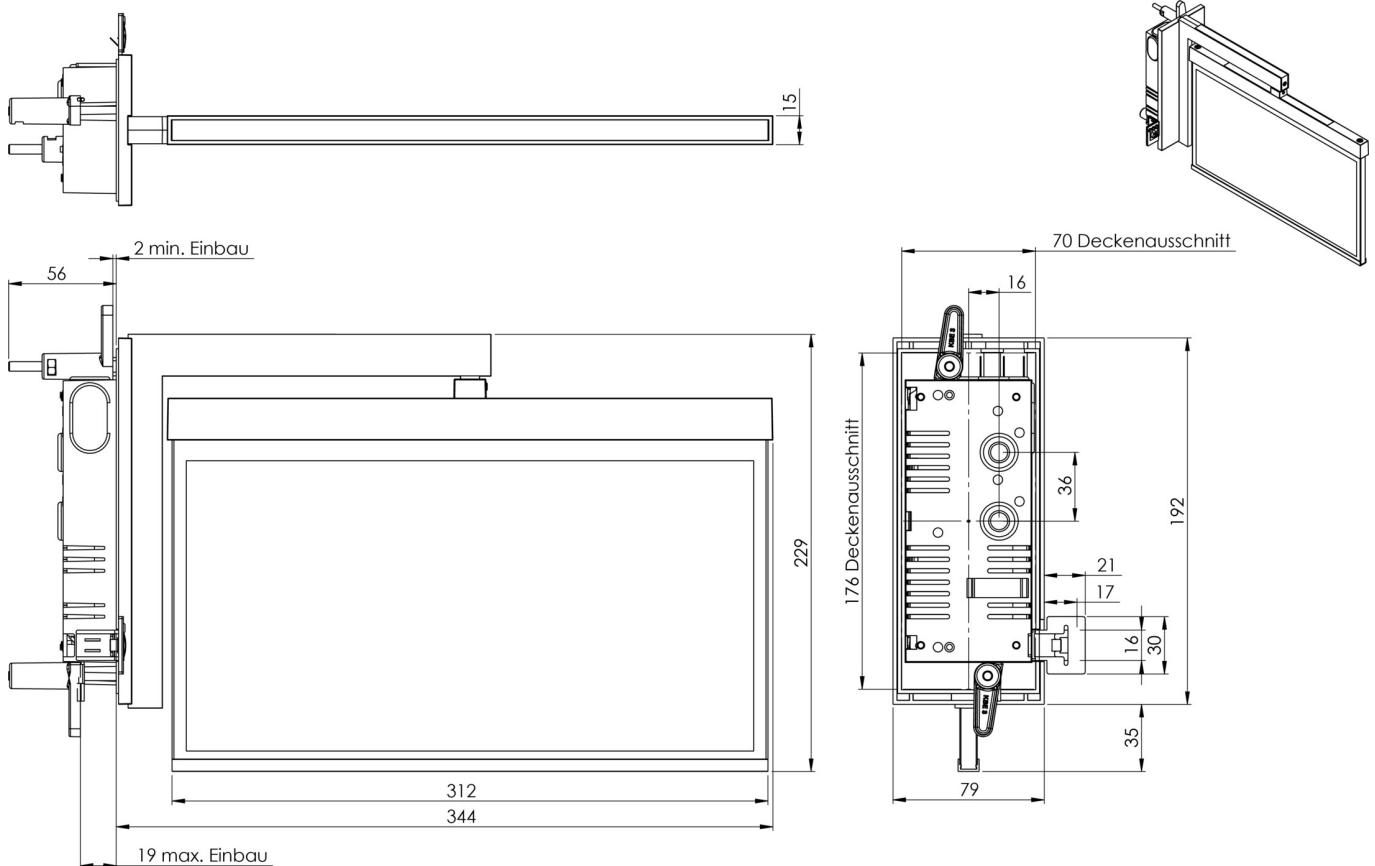

Art.-Nr: AXRA403SC-AZ
Utgangsskilt lys
Veggmontering, Selvkontroll, 3 timer, 30 m, IP40,
Sinkstøping, antrasitt

Mer informasjon

TEKNISKE DATA

Type armatur	Utgangsskilt lys
Monteringstype	Veggmontering
Deteksjonsområde	30 m
piktogram	sett
Lyspærer	LED
Koffertmateriale	Sinkstøping
Farge på huset	antrasitt
IP-beskyttelse)	IP40
Slagstyrke (IK)	≥ 3
Sertifisering	WEEE, CE, ENEC
beskyttelses klasse	2
overvåkning	SelfControl
Brotid	3 timer
Batteri	LiFePO4 - 2 pcs - 3,2 V /1200mAh LiFePO4 - Lithium Iron Phosphate Battery
Maks effekt.	4,2 W
Ytelse DS	3,4 W
Ytelse BS	0,9 W
Omgivelsestemperatur DS	-5 °C - 40 °C
Omgivelsestemperatur BS	-5 °C - 40 °C
dybde	80 mm
Bredde	344 mm
Høyde	229 mm

Installasjonslengde	176 mm
Installasjonsbredde	68 mm
Installasjonshøyde	40 mm
Vekt	1.81
Vekt inkludert emballasje	2.3
Tolltariffnummer	94056180
EAN	4260766555817

TEKNISK TEGNING

TILBEHØRSLISTE

AM-XBE -

Fra: 10.07.2024 - Det tas forbehold om tekniske endringer og feil.