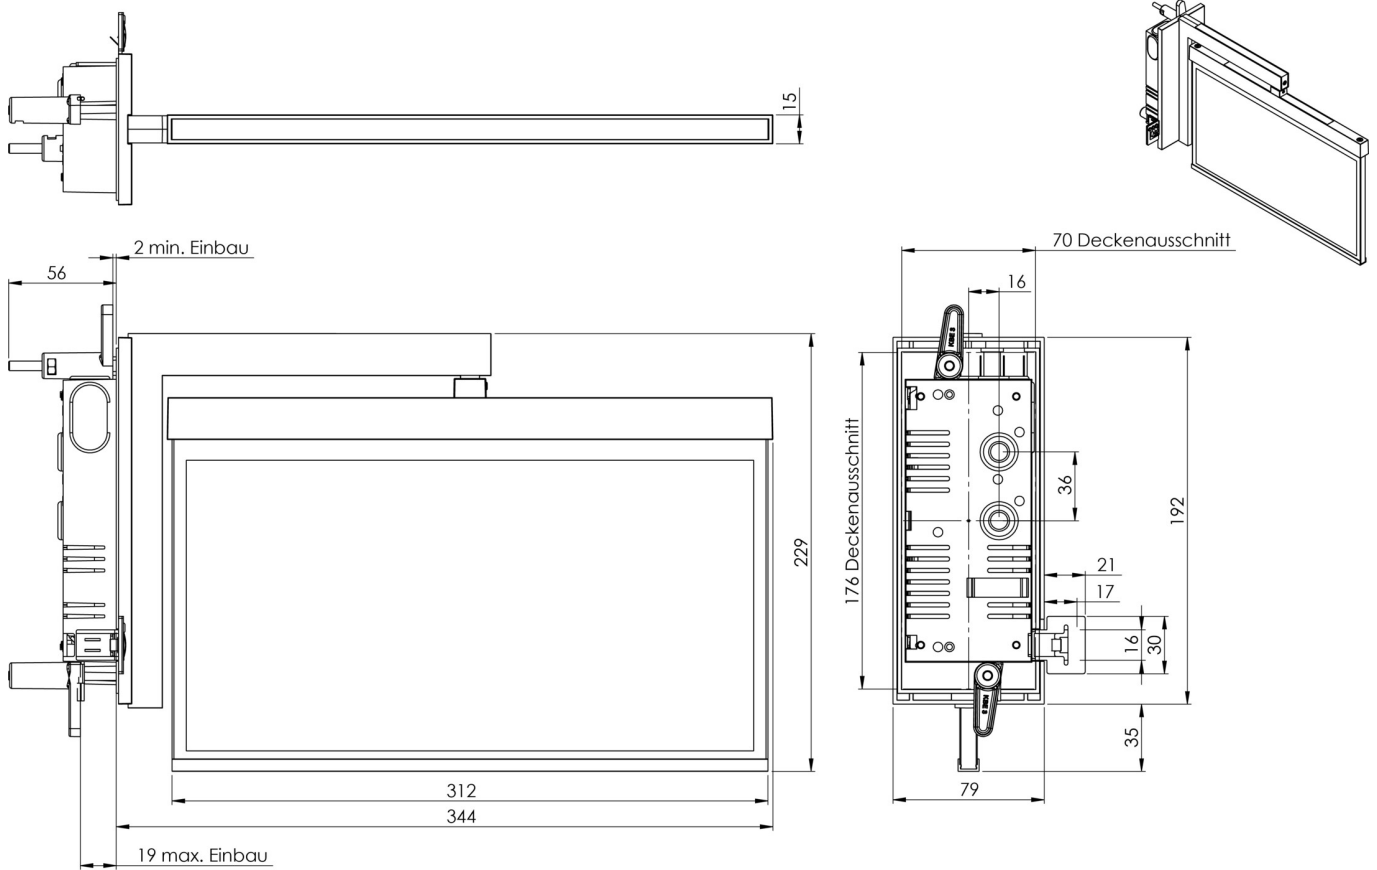

**Art.-Nr: AXRA403WL**  
**Rettungszeichenleuchte Einzelbatterie**  
**Wandeinbau, Wireless Professional, 3 h, 30 m, IP40, Zink-Druckguss, weiß**

Moderne Zink-Druckguss Rettungszeichenleuchte zur Wandeinbaumontage. Durch den Wandausleger erfolgt die Kennzeichnung der Rettungs- und Fluchtwege im rechten Winkel zur Wand. Sie kann wahlweise ein- oder beidseitig erfolgen.

## TECHNISCHE DATEN

Leuchtentyp	Rettungszeichenleuchte
Montageart	Wandeinbau
Erkennungsweite	30 m
Piktogramm	Set
Leuchtmittel	LED
Gehäusematerial	Zink-Druckguss
Gehäusefarbe	weiß
Schutzart (IP)	IP40
Schlagfestigkeit (IK)	≥ 3
Zertifizierung	WEEE, CE, ENEC
Schutzklasse	2
Versorgung	Einzelbatterie
Überwachung	Wireless Professional
Überbrückungszeit	3 h
Batterie	LiFePO4 - 2 pcs - 3,2 V /1200mAh LiFePO4 - Lithium Iron Phosphate Battery
Betriebsart	Bereitschaftsschaltung / Dauerschaltung
Eingangsspannung AC	230 V
Eingangsfrequenz	50 Hz

Leistung max.	5,6 W
Leistung DS	4,5 W
Leistung BS	0,8 W
Tiefe	80 mm
Breite	344 mm
Höhe	229 mm
Einbau Länge	176 mm
Einbau Breite	68 mm
Einbau Höhe	40 mm
Gewicht	1.88
Gewicht inkl. Verpackung	2.37
Anschlussquerschnitt	2.5 mm <sup>2</sup>
Schalteingang	Ja
Notlichtblockierung	Ja
Batterieanschluss	Stecker
Dimmfunktion	Ja
Zolltarifnummer	94056180
Ursprungsland	DEUTSCHLAND
EAN	4260682154064

## TECHNISCHE ZEICHNUNG