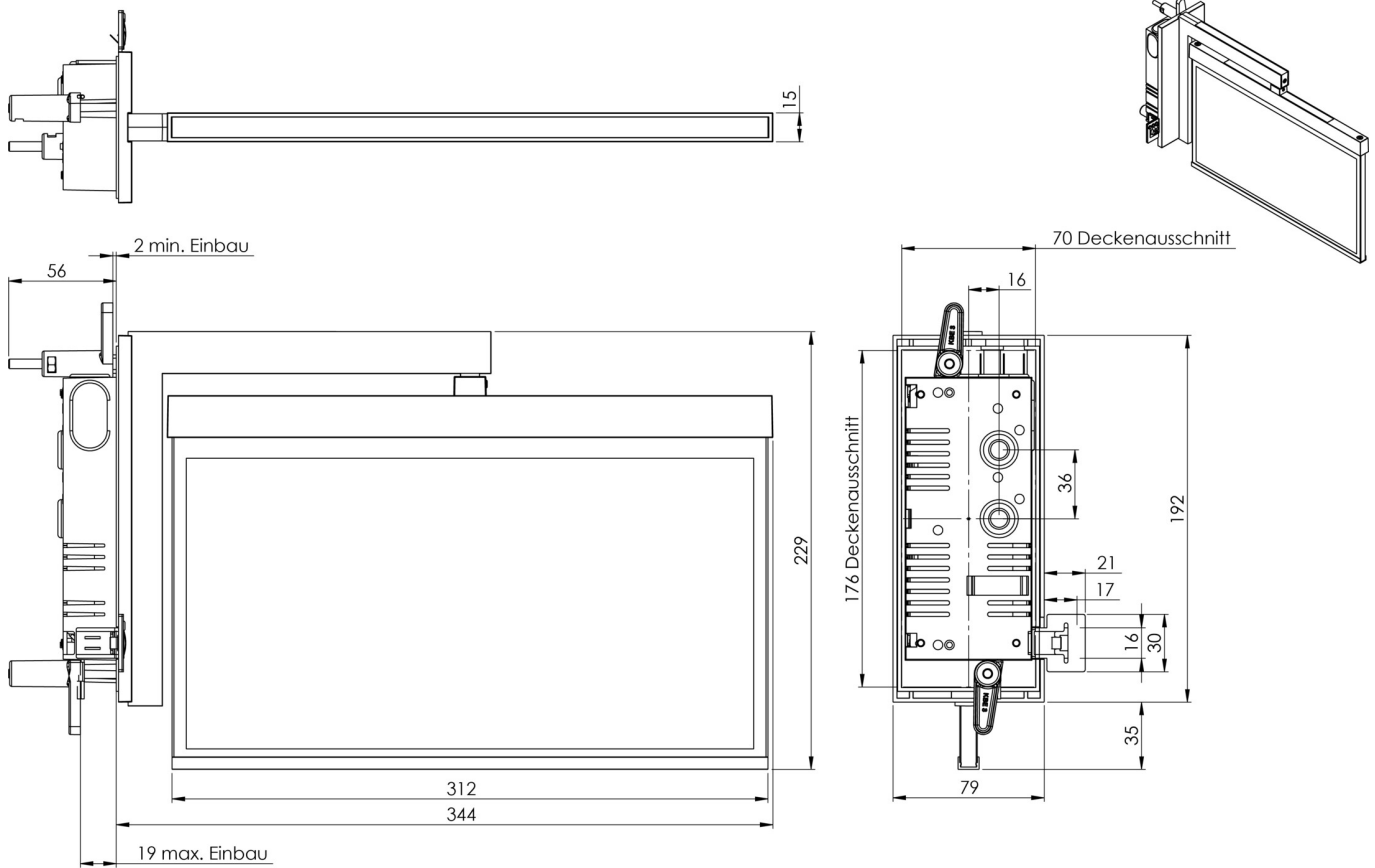

## TEKNISKE DATA

Type armatur	Utgangsskilt lys
Monteringstype	Veggmontering
Deteksjonsområde	30 m
piktogram	sett
Lyspærer	LED
Koffertmateriale	Sinkstøping
Farge på huset	hvit
IP-beskyttelse)	IP40
Slagstyrke (IK)	≥ 3
Sertifisering	WEEE, CE, ENEC
beskyttelses klasse	2
omsorg	Enkelt batteri
overvåkning	Wireless Professional
Brotid	8 timer
Batteri	LiFePO4 - 2 pcs - 3,2 V /1200mAh LiFePO4 - Lithium Iron Phosphate Battery
Driftsmodus	Standby kobling / permanent kobling
Inngangsspenning AC	230 V
Inngangsfrekvens	50 Hz
Maks effekt.	5,6 W
Ytelse DS	4,5 W
Ytelse BS	0,8 W
dybde	80 mm

Bredde	344 mm
Høyde	229 mm
Installasjonslengde	176 mm
Installasjonsbredde	68 mm
Installasjonshøyde	40 mm
Vekt	1.88
Vekt inkludert emballasje	2.37
Tverrsnitt for tilkobling	2.5 mm <sup>2</sup>
Koblingsinngang	Ja
Blokkering av nødlys	Ja
Batteritilkobling	Støpsel
Dimmefunksjon	Ja
Tolltariffnummer	94056180
Opprinnelsesland	DEUTSCHLAND
EAN	4260682154088

## TEKNISK TEGNING