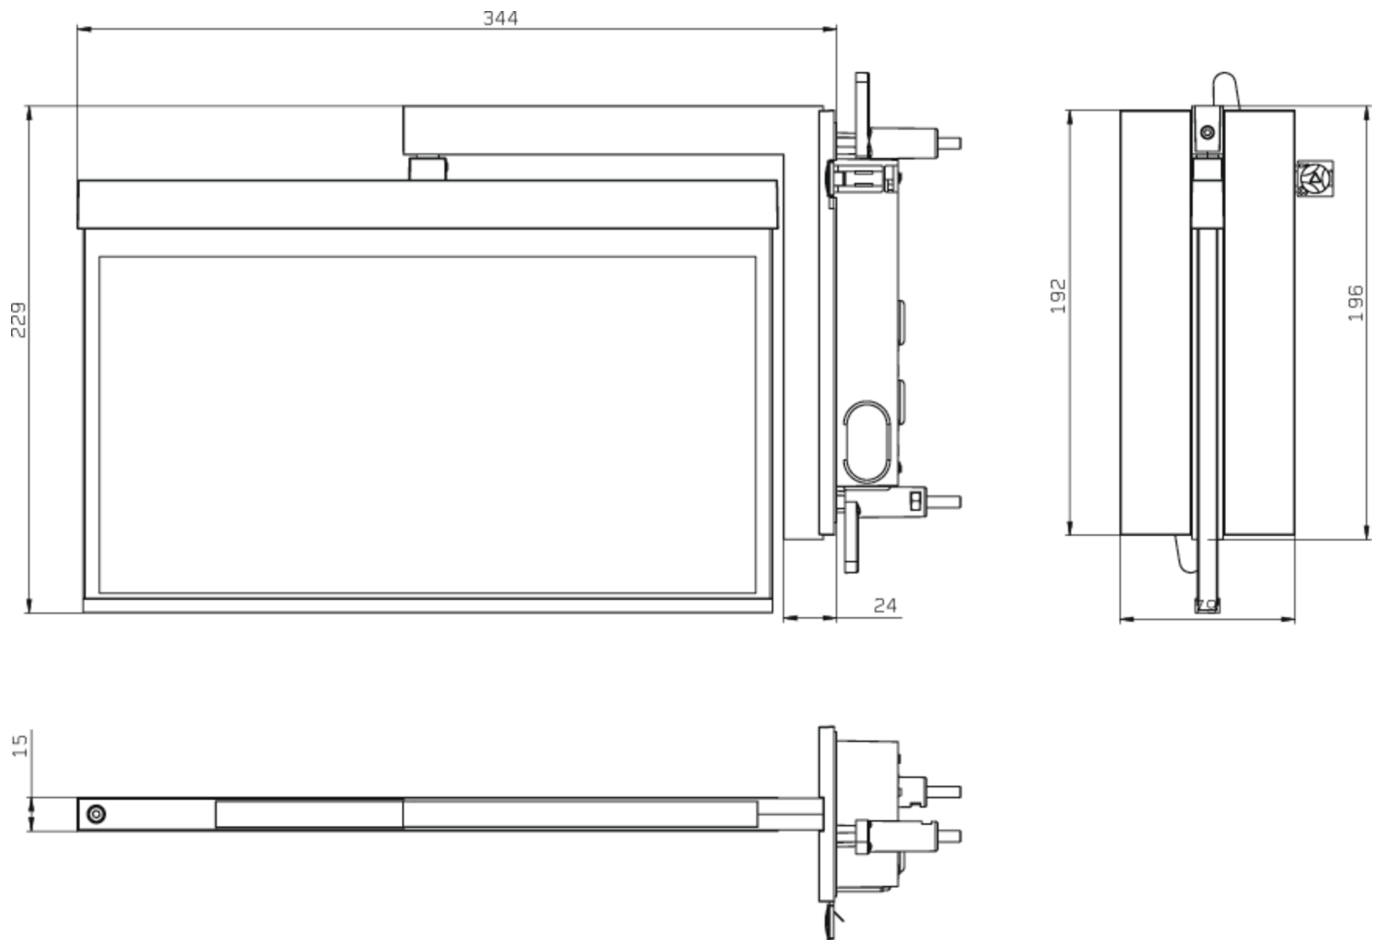

TEKNISK TEGNING

TILBEHØRSLISTE

AM-XBE -