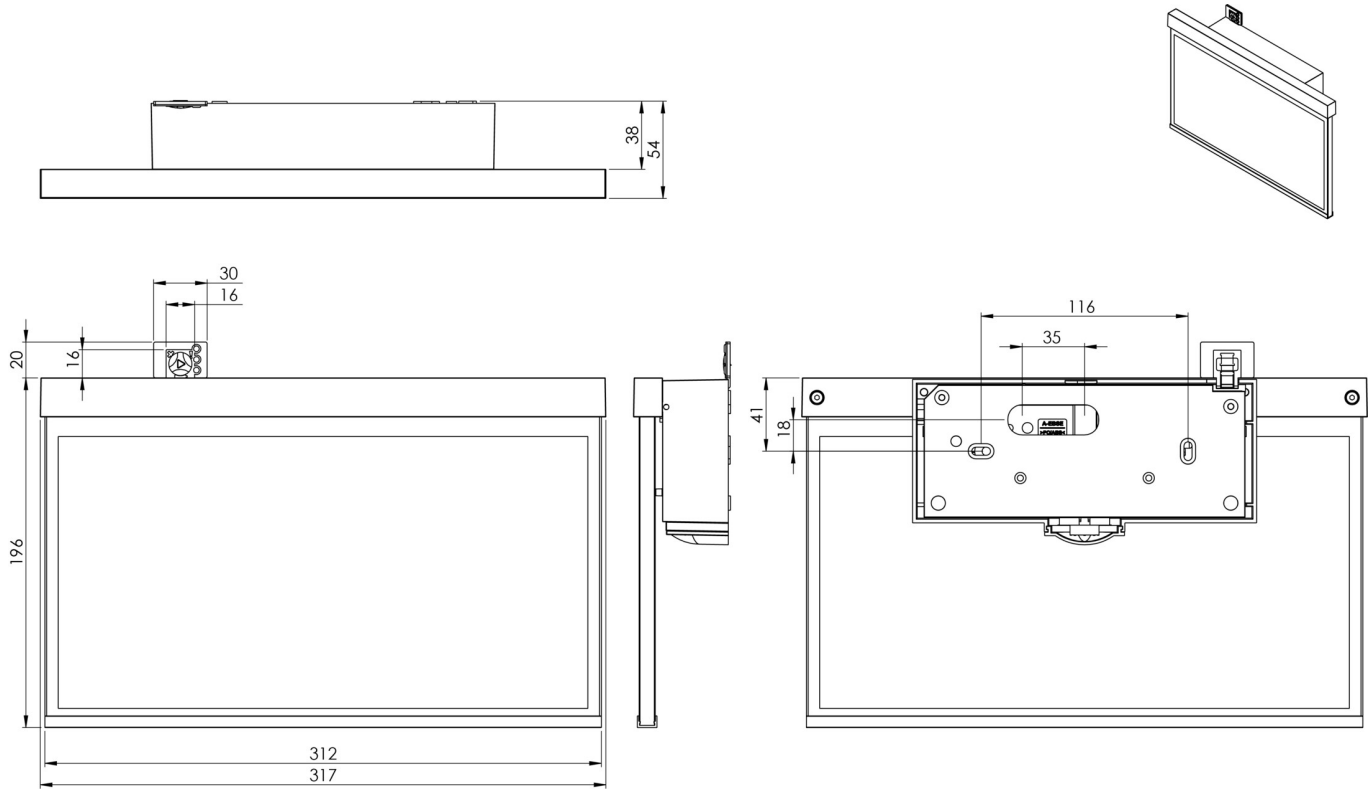

TEKNISK TEGNING

TILBEHØRSLISTE

BALLPLX-AX - Ballbeskyttelseshette

AM-X-APA - AM/AX utenpåliggende adapter