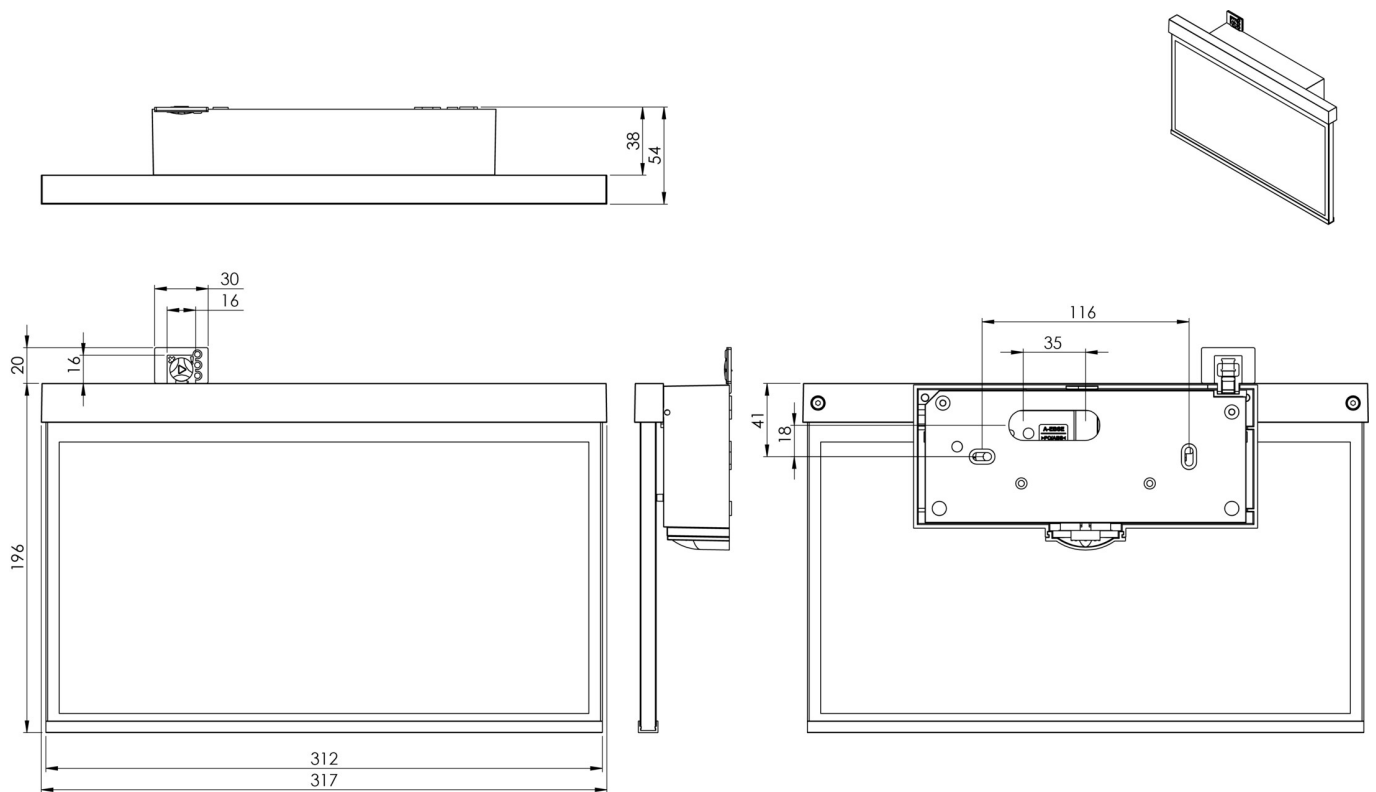

Omgivelsestemperatur DS	-5 °C - 40 °C
Omgivelsestemperatur BS	-5 °C - 40 °C
dybde	50 mm
Bredde	312 mm
Høyde	194 mm
Vekt	1.69
Vekt inkludert emballasje	2.18
Tolltariffnummer	94056180
EAN	4260766555886

TEKNISK TEGNING

TILBEHØRSLISTE

- BALLPLX-AX - Ballbeskyttelseshette
- AM-X-APA - AM/AX utenpåliggende adapter

Fra: 11.10.2024 - Det tas forbehold om tekniske endringer og feil.