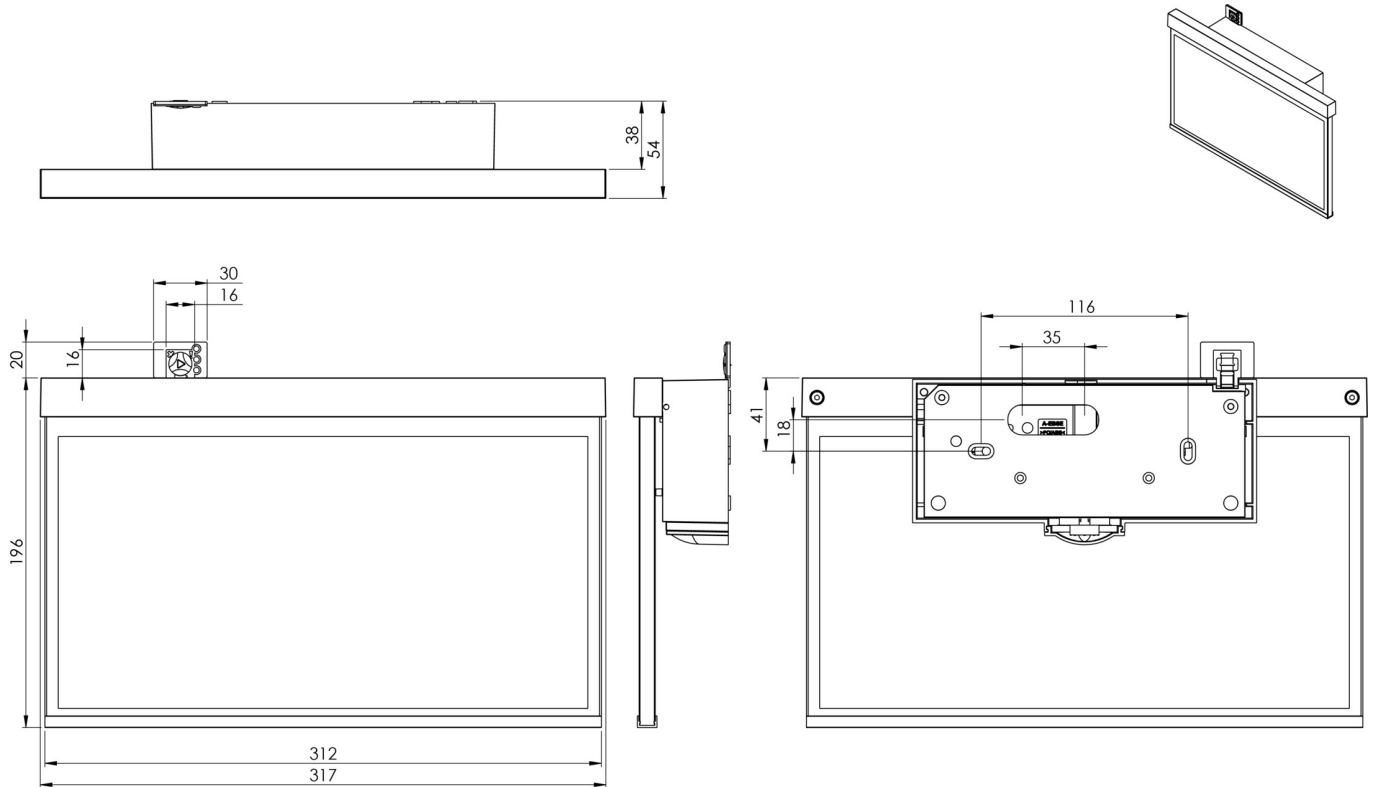

TEKNISK TEGNING

TILBEHØRSLISTE

BALLPLX-AX - Ballbeskyttelseshette

AM-X-APA - AM/AX utenpåliggende adapter

LFP3212.K-SET-2AKKU - CS_VALUE_BatteryTechnology. Batteri

LIGNENDE PRODUKTER

Varenr.	Bilde	overvåking	omsorg	Farge	investering	Automatisk inspeksjonsbok	Vedlikeholdsinnsats	fjernvedlikehold	maks. lys	Individuell lysovervåking
AXW403WL		Trådløs profesjonell (WL)	Ett batteri	RAL 9003	€€	Ja	lav	Ja	1 000 per system	sentralt
AXW403WL-AZ		Trådløs profesjonell (WL)	Ett batteri	RAL 7016	€€	Ja	lav	Ja	1 000 per system	sentralt

Fra: 11.10.2024 - Det tas forbehold om tekniske endringer og feil.