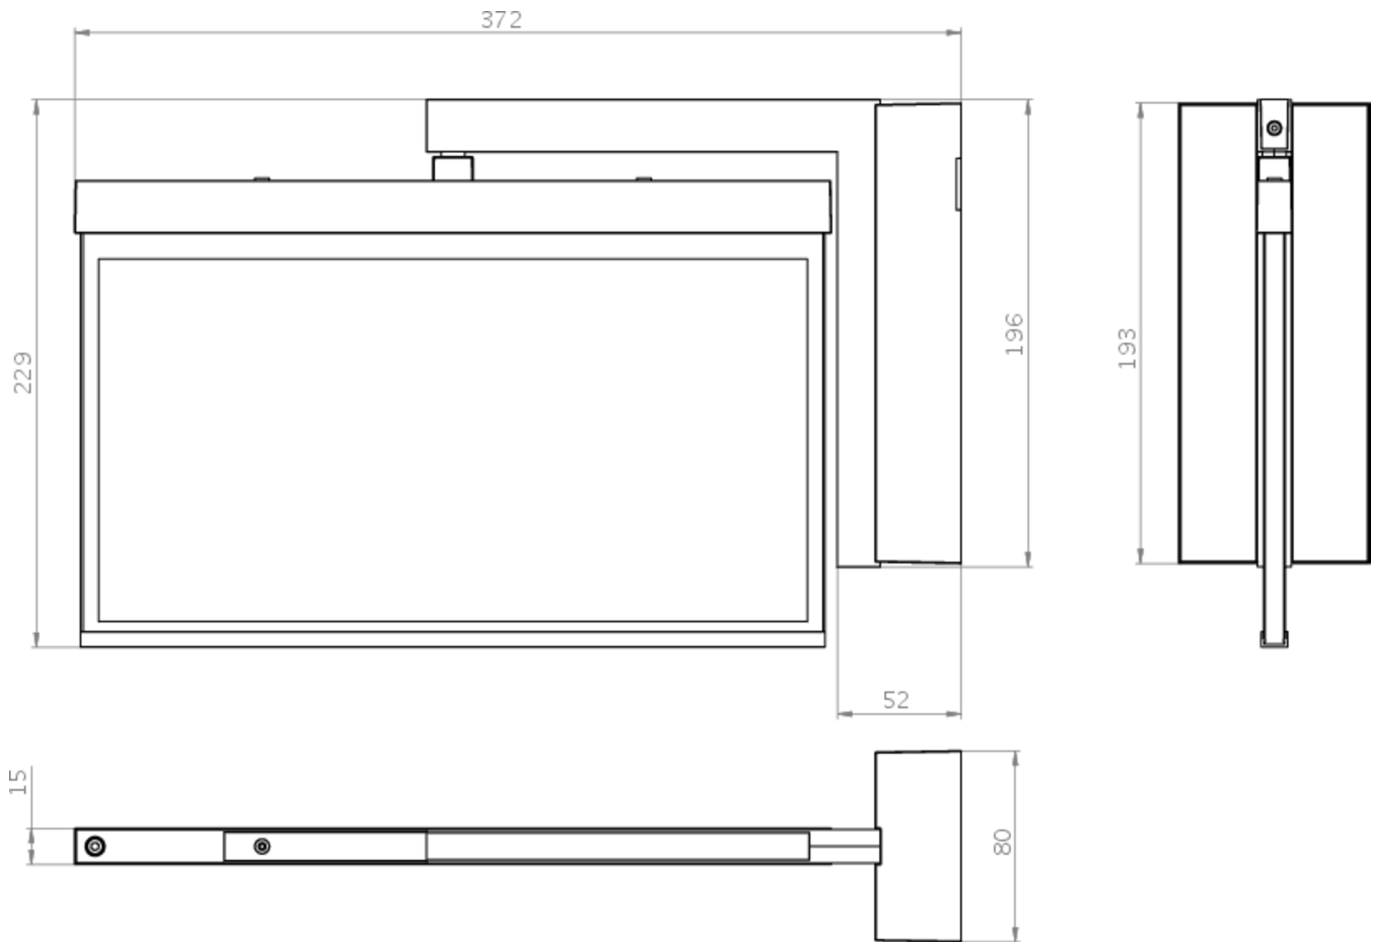

TEKNISK TEGNING

TILBEHØRSLISTE

AM-X-APA - AM/AX utenpåliggende adapter