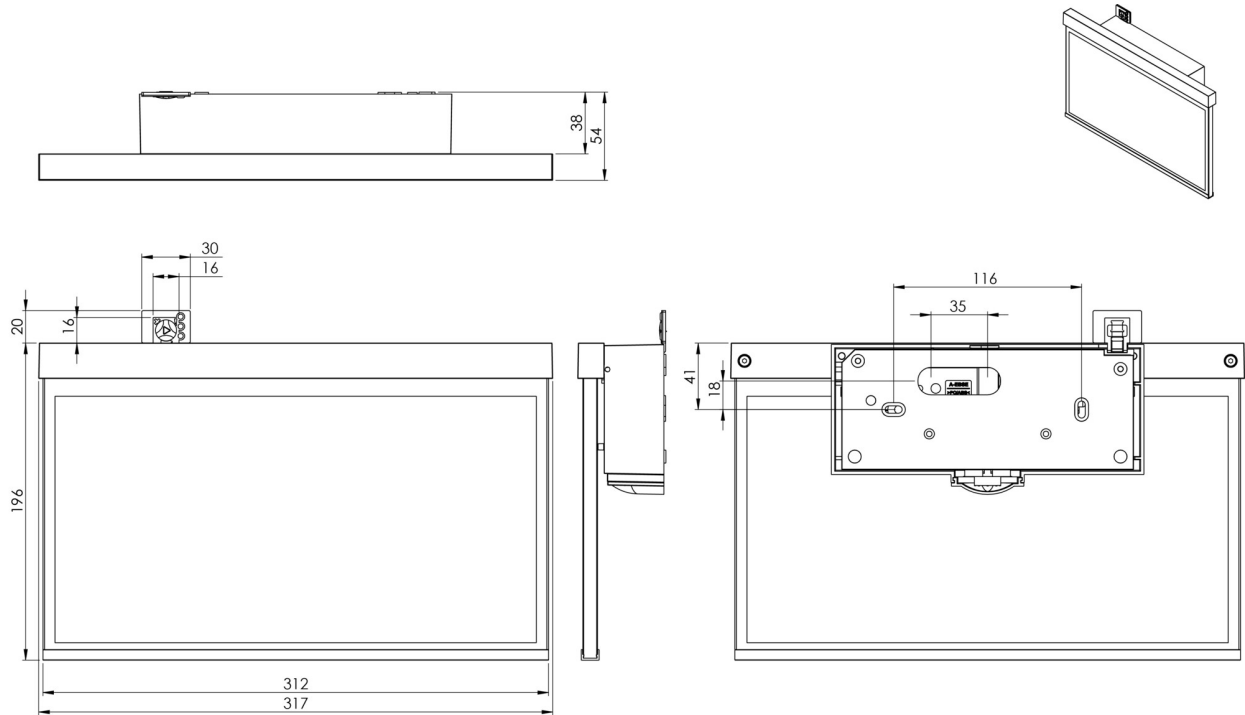

TECHNISCHE ZEICHNUNG

ZUBEHÖRLISTE

BALLPLX-AX - Ballschutzhaube

AM-X-APA - Aufputzadapter AM/AX