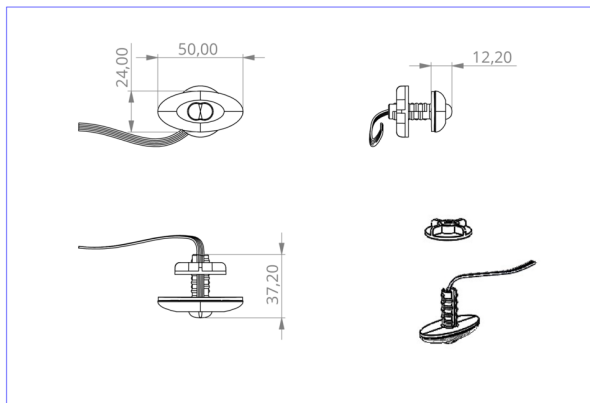

### TEKNISKE DATA

Type armatur	Sikkerhetslys
Monteringstype	Universell
piktogram	Nei
Lyspærer	LED
Koffertmateriale	plast
Farge på huset	opal
IP-beskyttelse)	IP20
Slagstyrke (IK)	≥ 3
Sertifisering	WEEE, CE, TÜV Rheinland designtestet, ENEC
beskyttelses klasse	2
omsorg	Enkelt batteri
overvåkning	Wireless Professional
Brotid	3 timer
Batteri	battery pack 4,8V/2,0Ah NimH, 300mm wire (LPU,LEM)
Driftsmodus	Standby kobling / permanent kobling
Inngangsspenning AC	230 V
Inngangsfrekvens	50/60 Hz
Inngangsspenning DC	- V
Maks effekt.	5,6 W
Ytelse DS	5,2 W
Ytelse BS	3,8 W
dybde	24 mm
Bredde	50 mm

Høyde	12 mm
Installasjonsdiameter	10.5 mm
Vekt	0.28
Vekt inkludert emballasje	0.36
Tverrsnitt for tilkobling	1.5 mm <sup>2</sup>
Koblingsinngang	Ja
Blokkering av nødlys	Ja
Batteritilkobling	Klemme
Dimmefunksjon	Nei
Lysstrømnettverk	140 lm
Lysstrøm nødsituasjon	140 lm
Tolltariffnummer	94056120
Opprinnelsesland	DEUTSCHLAND
EAN	4260123689902

TEKNISK TEGNING

e 10.5

DO verschiedene Einbaumaße