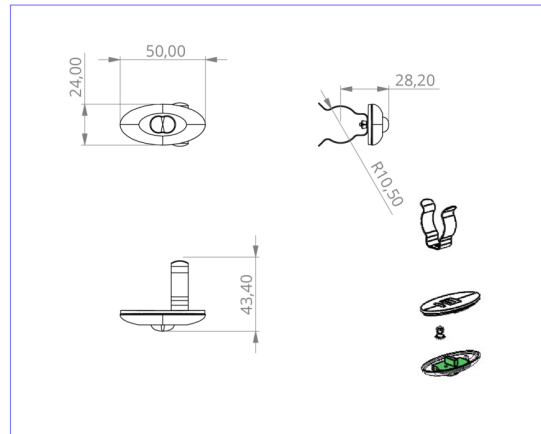

### TEKNISKE DATA

Type armatur	Sikkerhetslys
Monteringstype	Universell
piktogram	Nei
Lyspærer	LED
Koffertmateriale	plast
Farge på huset	opal
IP-beskyttelse)	IP20
Slagstyrke (IK)	≥ 3
Sertifisering	WEEE, CE, TÜV Rheinland designtestet, ENEC
beskyttelses klasse	2
omsorg	Enkelt batteri
overvåkning	Wireless Professional
Brotid	3 timer
Batteri	battery pack 4,8V/2,0Ah NimH, 300mm wire (LPU,LEM)
Driftsmodus	Standby kobling / permanent kobling
Inngangsspenning AC	230 V
Inngangsfrekvens	50/60 Hz
Inngangsspenning DC	- V
Maks effekt.	5,6 W
Ytelse DS	5,2 W
Ytelse BS	3,8 W
dybde	24 mm
Bredde	50 mm

Høyde	12 mm
Installasjonsdiameter	10.5 mm
Vekt	0.28
Vekt inkludert emballasje	0.36
Tverrsnitt for tilkobling	1.5 mm <sup>2</sup>
Koblingsinngang	Ja
Blokkering av nødlys	Ja
Batteritilkobling	Klemme
Dimmefunksjon	Nei
Lysstrømnettverk	140 lm
Lysstrøm nødsituasjon	140 lm
Tolltariffnummer	94056120
Opprinnelsesland	DEUTSCHLAND
EAN	4260123689902

TEKNISK TEGNING

e 10.5

DO verschiedene Einbaumaße