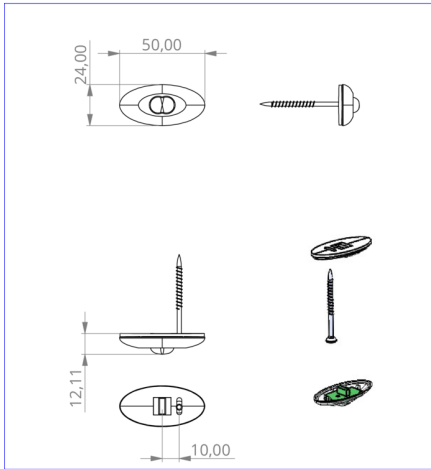

## TEKNISKE DATA

|                     |  |
|---------------------|--|
| Type armatur        | Sikkerhetslys  |
| Monteringstype      | Universell   |
| piktogram           | Nei  |
| Lyspærer            | LED  |
| Koffertmateriale    | plast  |
| Farge på huset      | opal   |
| IP-beskyttelse)     | IP20   |
| Slagstyrke (IK)     | ≥ 3  |
| Sertifisering       | Sjøppeltømming, CE, TÜV Rheinland designtestet, ENEC |
| beskyttelses klasse | 2  |
| omsorg              | sentral strømforsyning                               |
| overvåkning         | ML   |
| Brotid              | sentral strømforsyning                               |
| Driftsmodus         | Individuell lysveksling                              |
| Inngangsspenning AC | 230 V  |
| Inngangsfrekvens    | 50/60 Hz   |
| Inngangsspenning DC | 216 V  |
| Maks effekt.        | 2,8 W  |
| Ytelse DS           | 2,8 W  |
| Ytelse BS           | 1,1 W  |
| dybde               | 24 mm  |

|                           |                     |
|---------------------------|---------------------|
| Bredde                    | 50 mm               |
| Høyde                     | 12 mm               |
| Installasjonsdiameter     | 10.5 mm             |
| Vekt                      | 0.09                |
| Vekt inkludert emballasje | 0.17                |
| Tverrsnitt for tilkobling | 2.5 mm <sup>2</sup> |
| Koblingsinngang           | Ja                  |
| Blokkering av nødllys     | Nei                 |
| Batteritilkobling         | Nei                 |
| Dimmefunksjon             | Ja                  |
| Lysstrømnettverk          | 140 lm              |
| Lysstrøm nødsituasjon     | 140 lm              |
| Tolltariffnummer          | 94056120            |
| Opprinnelsesland          | DEUTSCHLAND         |
| EAN                       | 4260123683658       |

TEKNISK TEGNING

e 10.5

DO verschiedene Einbaumaße