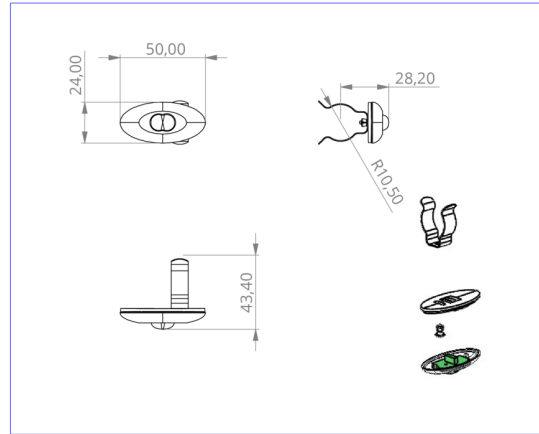

## TEKNISKE DATA

|                     |  |
|---------------------|--|
| Type armatur        | Sikkerhetslys  |
| Monteringstype      | Universell   |
| piktogram           | Nei  |
| Lyspærer            | LED  |
| Koffertmateriale    | plast  |
| Farge på huset      | opal   |
| IP-beskyttelse)     | IP20   |
| Slagstyrke (IK)     | ≥ 3  |
| Sertifisering       | Sjøppeltømming, CE, TÜV Rheinland designtestet, ENEC |
| beskyttelses klasse | 2  |
| omsorg              | sentral strømforsyning                               |
| overvåkning         | ML   |
| Brotid              | sentral strømforsyning                               |
| Driftsmodus         | Individuell lysveksling                              |
| Inngangsspenning AC | 230 V  |
| Inngangsfrekvens    | 50/60 Hz   |
| Inngangsspenning DC | 216 V  |
| Maks effekt.        | 2,8 W  |
| Ytelse DS           | 2,8 W  |
| Ytelse BS           | 1,1 W  |
| dybde               | 24 mm  |

|                           |                     |
|---------------------------|---------------------|
| Bredde                    | 50 mm               |
| Høyde                     | 12 mm               |
| Installasjonsdiameter     | 10.5 mm             |
| Vekt                      | 0.09                |
| Vekt inkludert emballasje | 0.17                |
| Tverrsnitt for tilkobling | 2.5 mm <sup>2</sup> |
| Koblingsinngang           | Ja                  |
| Blokkering av nødllys     | Nei                 |
| Batteritilkobling         | Nei                 |
| Dimmefunksjon             | Ja                  |
| Lysstrømnettverk          | 140 lm              |
| Lysstrøm nødsituasjon     | 140 lm              |
| Tolltariffnummer          | 94056120            |
| Opprinnelsesland          | DEUTSCHLAND         |
| EAN                       | 4260123683658       |

TEKNISK TEGNING

e 10.5

DO verschiedene Einbaumaße