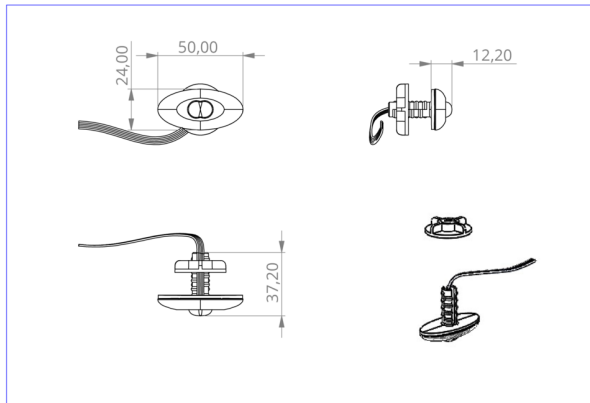

DO verschiedene Einbaumaße

LIGNENDE PRODUKTER

Varenr.	Bilde	overvåkning	omsorg	Farge	investering	Automatisk inspeksjonsbok	Vedlikeholdsinnsats	fjernvedlikehold	maks. lys	Individuell lysovervåking
DOS029										

Fra: 27.06.2024 - Det tas forbehold om tekniske endringer og feil.