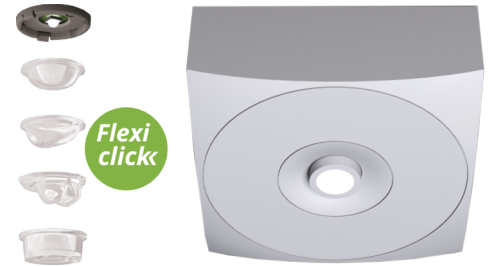

Art.-Nr: EAQL421WL
Sikkerhetslys Enkelt batteri
Takkonstruksjon, Trådløs profesjonell (WL), 1 time, , IP40,
Sinkstøping, hvit

LED sikkerhetslampe for takmontering og for belysning av rømnings- og redningsveier i henhold til DIN EN 60598-1, DIN EN 60598-222 og DIN EN 1838. Den diskrete taklampen av sink-aluminium tilpasser seg diskret til taket. Status-LED-en integrert i linsen forstyrrer ikke harmonien i huset. Ved å bruke spredningslinser og kraftig LED ERT-teknologi oppnås optimal lysfordeling og belysning av rømnings- og redningsveier. Den innovative integrerte linseholderen med hurtigmonteringsutstyr muliggjør fleksibel bruk av ulike typer linser avhengig av bruksområde. Rund- og korridorlinse er allerede inkludert i leveringsomfanget til hvert lampe.

Trådløs sentral styring og overvåking for store installasjoner med opptil 50 000 lamper med Wireless Professional. Den innovative integrerte linseholderen med hurtigmonteringsutstyr muliggjør fleksibel bruk av ulike typer linser. Ved å bruke riktig linse kan lysfordelingen tilpasses optimalt til applikasjonen og forenkle standardkompatibel belysning. Rund- og korridorlinse er inkludert i leveringsomfanget til hver lampe og muliggjør perfekt tilpasning til den respektive installasjonssituasjonen. Andre linser som spot-, beam- eller H-linser er valgfritt tilgjengelig.

Mer informasjon
www.rp-group.com/nb_NO/item/EAQL421WL

TEKNISKE DATA

Type armatur	Sikkerhetslys
Monteringstype	Takkonstruksjon
piktogram	Nei
Lyspærer	LED
Koffertmateriale	Sinkstøping
Farge på huset	hvit
IP-beskyttelse)	IP40
Slagstyrke (IK)	≥ 3
Sertifisering	WEEE, CE, TÜV Rheinland designtestet, ENEC
beskyttelses klasse	2
omsorg	Enkelt batteri
overvåkning	Wireless Professional (WL)