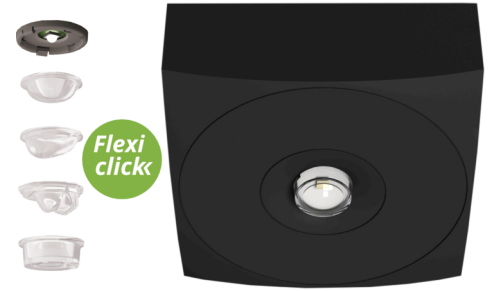

Art.-Nr: EAQL428SC-AZ
Sikkerhetslys Enkelt batteri
Takkonstruksjon, Selvkontroll (SC), 8 timer, , IP40,
Sinkstøping, antrasitt

LED sikkerhetslampe for takmontering og for belysning av rømnings- og redningsveier i henhold til DIN EN 60598-1, DIN EN 60598-222 og DIN EN 1838. Den diskrete taklampen av sink-aluminium tilpasser seg diskret til taket. Status-LED-en integrert i linsen forstyrrer ikke harmonien i huset. Ved å bruke spredningslinser og kraftig LED ERT-teknologi oppnås optimal lysfordeling og belysning av rømnings- og redningsveier. Den innovative integrerte linseholderen med hurtigmonteringsutstyr muliggjør fleksibel bruk av ulike typer linser avhengig av bruksområde. Rund- og korridorlinse er allerede inkludert i leveringsomfanget til hvert lampe.

Automatisk overvåking av sikkerhetslampen med SelfControl. Den innovative integrerte linseholderen med hurtigmonteringsutstyr muliggjør fleksibel bruk av ulike typer linser. Ved å bruke riktig linse kan lysfordelingen tilpasses optimalt til applikasjonen og forenkle standardkompatibel belysning. Rund- og korridorlinse er inkludert i leveringsomfanget til hver lampe og muliggjør perfekt tilpasning til den respektive installasjonssituasjonen. Andre linser som spot-, beam- eller H-linser er valgfritt tilgjengelig.

Mer informasjon
www.rp-group.com/nb_NO/item/EAQL428SC-AZ

TEKNISKE DATA

Type armatur	Sikkerhetslys
Monteringstype	Takkonstruksjon
piktogram	Nei
Lyspærer	LED
Koffertmateriale	Sinkstøping
Farge på huset	antrasitt
IP-beskyttelse)	IP40
Slagstyrke (IK)	≥ 3
Sertifisering	WEEE, CE, TÜV Rheinland designtestet, ENEC
beskyttelses klasse	2
omsorg	Enkelt batteri
overvåkning	SelfControl (SC)
Brotid	8 timer