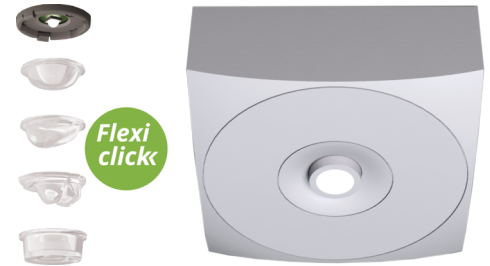

Art.-Nr: EAQL428WL
Sikkerhetslys Enkelt batteri
Takkonstruksjon, Trådløs profesjonell (WL), 8 timer, , IP40,
Sinkstøping, hvit

LED sikkerhetslampe for takmontering og for belysning av rømnings- og redningsveier i henhold til DIN EN 60598-1, DIN EN 60598-222 og DIN EN 1838. Den diskrete taklampen av sink-aluminium tilpasser seg diskret til taket. Status-LED-en integrert i linsen forstyrrer ikke harmonien i huset. Ved å bruke spredningslinser og kraftig LED ERT-teknologi oppnås optimal lysfordeling og belysning av rømnings- og redningsveier. Den innovative integrerte linseholderen med hurtigmonteringsutstyr muliggjør fleksibel bruk av ulike typer linser avhengig av bruksområde. Rund- og korridorlinse er allerede inkludert i leveringsomfanget til hvert lampe.

Trådløs sentral styring og overvåking for store installasjoner med opptil 50 000 lamper med Wireless Professional. Den innovative integrerte linseholderen med hurtigmonteringsutstyr muliggjør fleksibel bruk av ulike typer linser. Ved å bruke riktig linse kan lysfordelingen tilpasses optimalt til applikasjonen og forenkle standardkompatibel belysning. Rund- og korridorlinse er inkludert i leveringsomfanget til hver lampe og muliggjør perfekt tilpasning til den respektive installasjonssituasjonen. Andre linser som spot-, beam- eller H-linser er valgfritt tilgjengelig.

Mer informasjon

www.rp-group.com/nb_NO/item/EAQL428WL

TEKNISKE DATA

Type armatur	Sikkerhetslys
Monteringstype	Takkonstruksjon
piktogram	Nei
Lyspærer	LED
Koffertmateriale	Sinkstøping
Farge på huset	hvit
IP-beskyttelse)	IP40
Slagstyrke (IK)	≥ 3
Sertifisering	WEEE, CE, TÜV Rheinland designtestet, ENEC
beskyttelses klasse	2
omsorg	Enkelt batteri
overvåkning	Wireless Professional (WL)