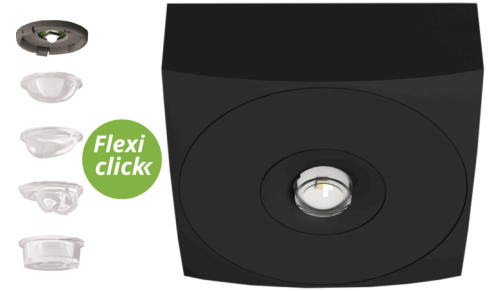

Art.-Nr: EAQL529CC-AZ
Sikkerhetslys Sentraliserte strømforsyningssystemer
Takkonstruksjon, CoreCompact 24 (CC), CPS, , IP40,
Sinkstøping, antrasitt

LED sikkerhetslampe for takmontering og for belysning av rømnings- og redningsveier i henhold til DIN EN 60598-1, DIN EN 60598-222 og DIN EN 1838. Den diskrete taklampen av sink-aluminium tilpasser seg diskret til taket. Bruk av spredningslinser og kraftig LED ERT-teknologi oppnår optimal lysfordeling og belysning av rømnings- og redningsveier. Den innovative integrerte linseholderen med hurtigmonteringsutstyr muliggjør fleksibel bruk av ulike typer linser avhengig av bruksområde. Rund- og korridorlinse er allerede inkludert i leveringsomfanget til hvert lampe.

Styring og overvåking via sentral 24 volt svakstrømsystem. Den innovative integrerte linseholderen med hurtigmonteringsutstyr muliggjør fleksibel bruk av ulike typer linser. Ved å bruke riktig linse kan lysfordelingen tilpasses optimalt til applikasjonen og forenkle standardkompatibel belysning. Rund- og korridorlinse er inkludert i leveringsomfanget til hver lampe og muliggjør perfekt tilpasning til den respektive installasjonssituasjonen. Andre linser som spot-, beam- eller H-linser er valgfritt tilgjengelig.

Mer informasjon
www.rp-group.com/nb_NO/item/EAQL529CC-AZ

TEKNISKE DATA

Type armatur	Sikkerhetslys
Monteringstype	Takkonstruksjon
piktogram	Nei
Lyspærer	LED
Koffertmateriale	Sinkstøping
Farge på huset	antrasitt
IP-beskyttelse)	IP40
Slagstyrke (IK)	≥ 3
Sertifisering	WEEE, CE, TÜV Rheinland designtestet, ENEC
beskyttelses klasse	3
omsorg	Sentraliserte strømforsyningssystemer
overvåkning	CoreCompact 24 (CC)
Brotid	CPS