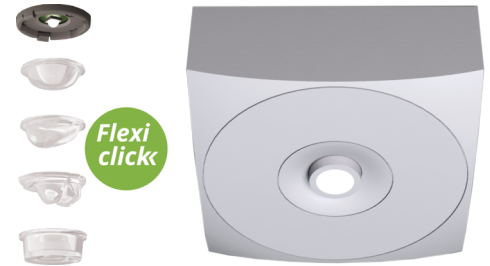

Art.-Nr: EAQL529CC
Sikkerhetslys Sentraliserte strømforsyningssystemer
Takkonstruksjon, CoreCompact 24 (CC), CPS, , IP40,
Sinkstøping, hvit

LED sikkerhetslampe for takmontering og for belysning av rømnings- og redningsveier i henhold til DIN EN 60598-1, DIN EN 60598-222 og DIN EN 1838. Den diskrete taklampen av sink-aluminium tilpasser seg diskret til taket. Bruk av spredningslinser og kraftig LED ERT-teknologi oppnår optimal lysfordeling og belysning av rømnings- og redningsveier. Den innovative integrerte linseholderen med hurtigmonteringsutstyr muliggjør fleksibel bruk av ulike typer linser avhengig av bruksområde. Rund- og korridorlinse er allerede inkludert i leveringsomfanget til hvert lampe.

Styring og overvåking via sentral 24 volt svakstrømsystem. Den innovative integrerte linseholderen med hurtigmonteringsutstyr muliggjør fleksibel bruk av ulike typer linser. Ved å bruke riktig linse kan lysfordelingen tilpasses optimalt til applikasjonen og forenkle standardkompatibel belysning. Rund- og korridorlinse er inkludert i leveringsomfanget til hver lampe og muliggjør perfekt tilpasning til den respektive installasjonssituasjonen. Andre linser som spot-, beam- eller H-linser er valgfritt tilgjengelig.

Mer informasjon
www.rp-group.com/nb_NO/item/EAQL529CC

TEKNISKE DATA

Type armatur	Sikkerhetslys
Monteringstype	Takkonstruksjon
piktogram	Nei
Lyspærer	LED
Koffertmateriale	Sinkstøping
Farge på huset	hvit
IP-beskyttelse)	IP40
Slagstyrke (IK)	≥ 3
Sertifisering	WEEE, CE, TÜV Rheinland designtestet, ENEC
beskyttelses klasse	3
omsorg	Sentraliserte strømforsyningssystemer
overvåkning	CoreCompact 24 (CC)
Brotid	CPS