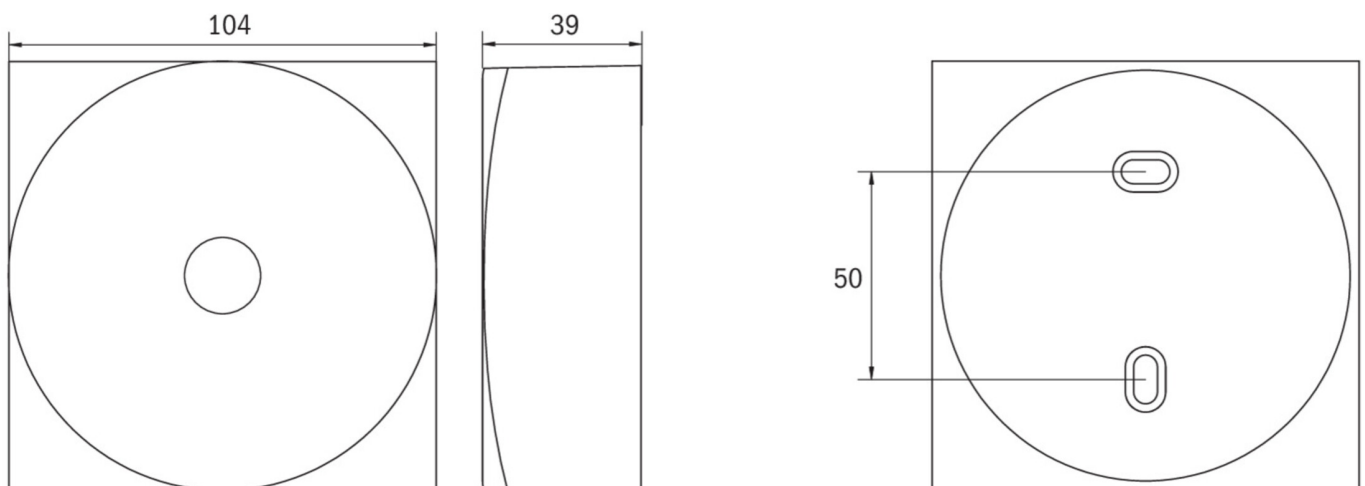

Puissance max.	3 W
Puissance DS	1,9 W
Puissance BS	0,2 W
Température ambiante DS	-5 °C à 30 °C
Température ambiante BS	-5 °C à 40 °C
Hauteur	39 mm
Dimensions	104 mm
Poids	0.37
Poids, emballage inclus	0.41
Section de raccordement	2.5 mm²
Entrée de commutation	Oui
Blocage de l'éclairage de secours	non
Connexion de la batterie	Fiche
Fonction de variation	Oui
Flux lumineux réseau	130 lm
Flux lumineux secours	125 lm
Numéro du tarif douanier	94056180
EAN	4260682158529

DESSIN TECHNIQUE