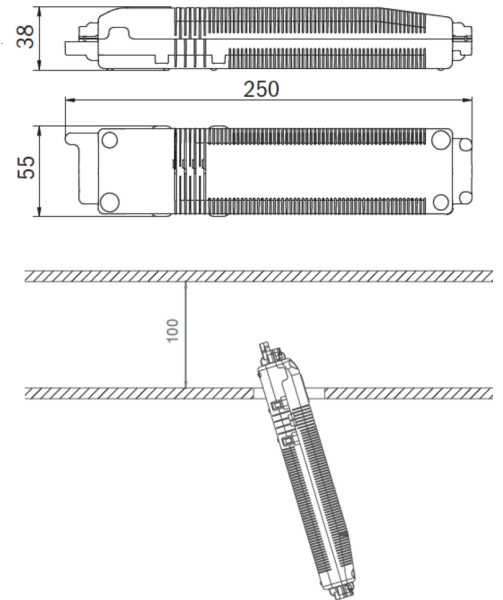

Art.-Nr: EEQL539CC-AZ
Sicherheitsleuchte zentrale Stromversorgungssysteme
Deckeneinbau, CoreCompact 24, CPS, , IP20, Zink-
Druckguss, Anthrazit

LED-Sicherheitsleuchte zur Ausleuchtung der Flucht- und Rettungswege nach DIN EN 60598-1, DIN EN 60598-222 und DIN EN 1838.

Die Deckeneinbauleuchte aus Zink-Aluminium passt sich unauffällig der Decke an. Sie kann neben herkömmlicher Deckeneinbaumontage ebenfalls in konventionelle, sowie Brandschutzdosen montiert werden. Durch die in der Linse eingebrachte Status LED wird die Harmonie des Gehäuses nicht unterbrochen. Der Einsatz von Streulinse und leistungsstarker LED ERT Technik erreicht eine optimale Lichtverteilung und Ausleuchtung der Flucht- und Rettungswege. Der innovative integrierte Linsenträger mit Schnellmontagevorrichtung ermöglicht den flexiblen Einsatz unterschiedlicher Linsentypen je nach Anwendungsfall. Rund- und Flurlinse sind bei jeder Leuchte bereits im Lieferumfang enthalten.

Leistung BS	0,4 W
Tiefe	88 mm
Breite	88 mm
Höhe	4 mm
Einbau Durchmesser	68 mm
Gewicht	0.63
Gewicht inkl. Verpackung	0.76
Anschlussquerschnitt	2.5 mm ²
Schalteingang	Nein
Notlichtblockierung	Nein
Batterieanschluss	Nein
Dimmfunktion	Ja
Lichtstrom Netz	450 lm
Lichtstrom Not	450 lm
Zolltarifnummer	94056180
Ursprungsland	DEUTSCHLAND
EAN	4260766552250

TECHNISCHE ZEICHNUNG

Maße EER / EEQ

Einzelbatterie-Elektronik-Box (UH-1)

Lochsausschnitt EER / EEQ

EEx023: 74mm
EEx029: 68mm

EEx029: Schalterdose notwendig (nicht im Lieferumfang enthalten)

ZUBEHÖRLISTE

- LSYS-B4 -
- LSYS-F4 -
- LSYS-R4 -
- LSYS-S4 -