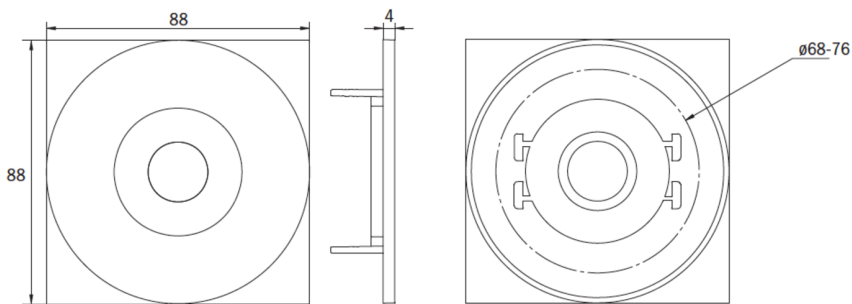

Vekt inkludert emballasje	0.49
Lysstrømnettverk	255 lm
Lysstrøm nødsituasjon	255 lm
EAN	4260766556036

TEKNISK TEGNING

Maße EER / EEQ