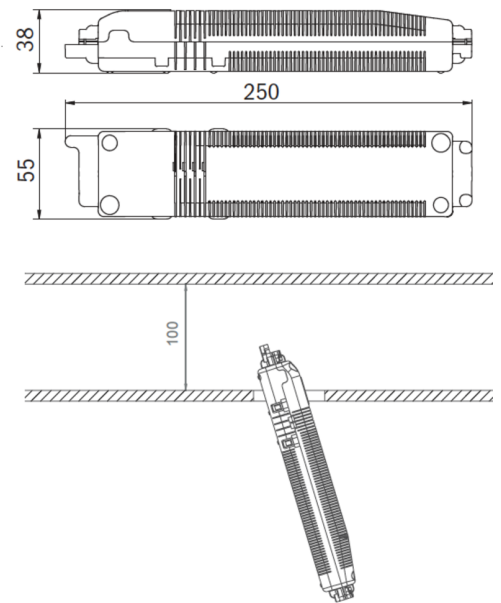

Einzelbatterie-Elektronik-Box (UH-1)