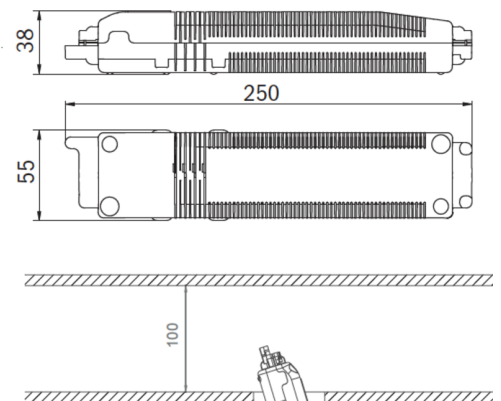

Power BS	0,4 W
Height	4 mm
Diameter	88 mm
Installation dimensions Diameter	68 mm
Weight	0.61
Weight incl. packaging	0.74
Connection cross-section	2.5 mm ²
Switching input	No
Emergency light blocking	No
Battery connection	No
Dimming function	Yes
Luminous flux mains	450 lm
Luminous flux emergency	450 lm
Customs tariff number	94056180
Country of origin	DEUTSCHLAND
EAN	4260766552236

TECHNICAL DRAWING

Maße EER / EEQ

Lochausschnitt EER / EEQ

EExx029: Schaltdose notwendig (nicht im Lieferumfang enthalten)

Einzelbatterie-Elektronik-Box (UH-1)

ACCESSORY LIST

LSYS-B4 -

LSYS-F4 -