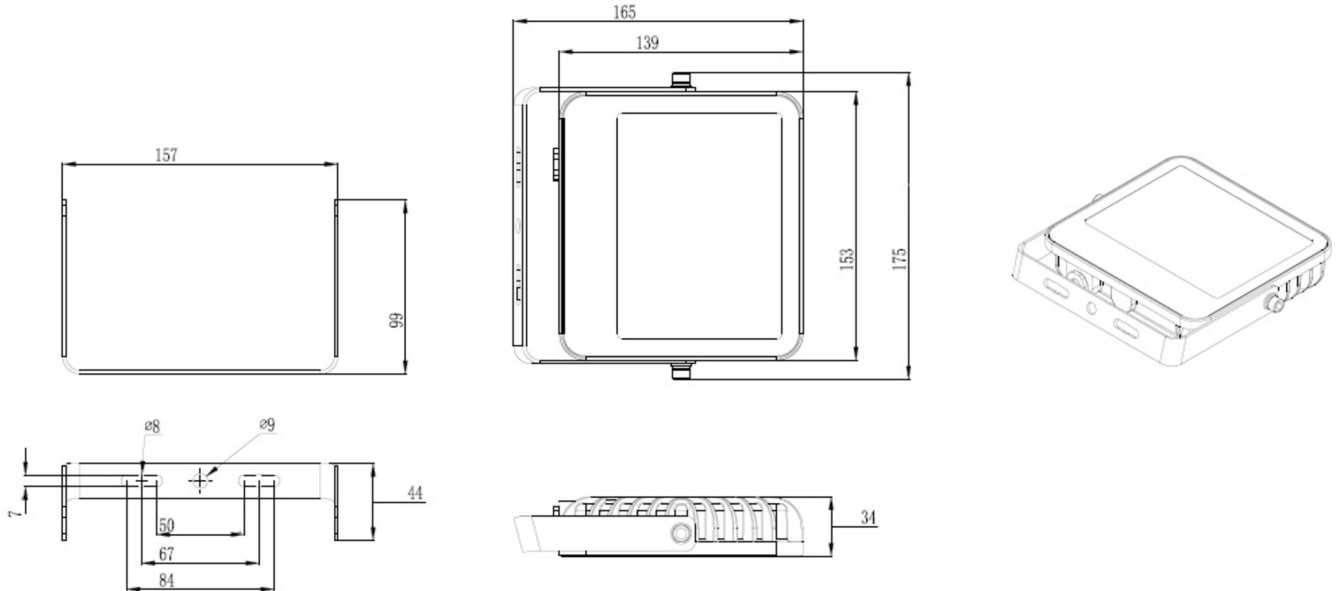

TEKNISK TEGNING