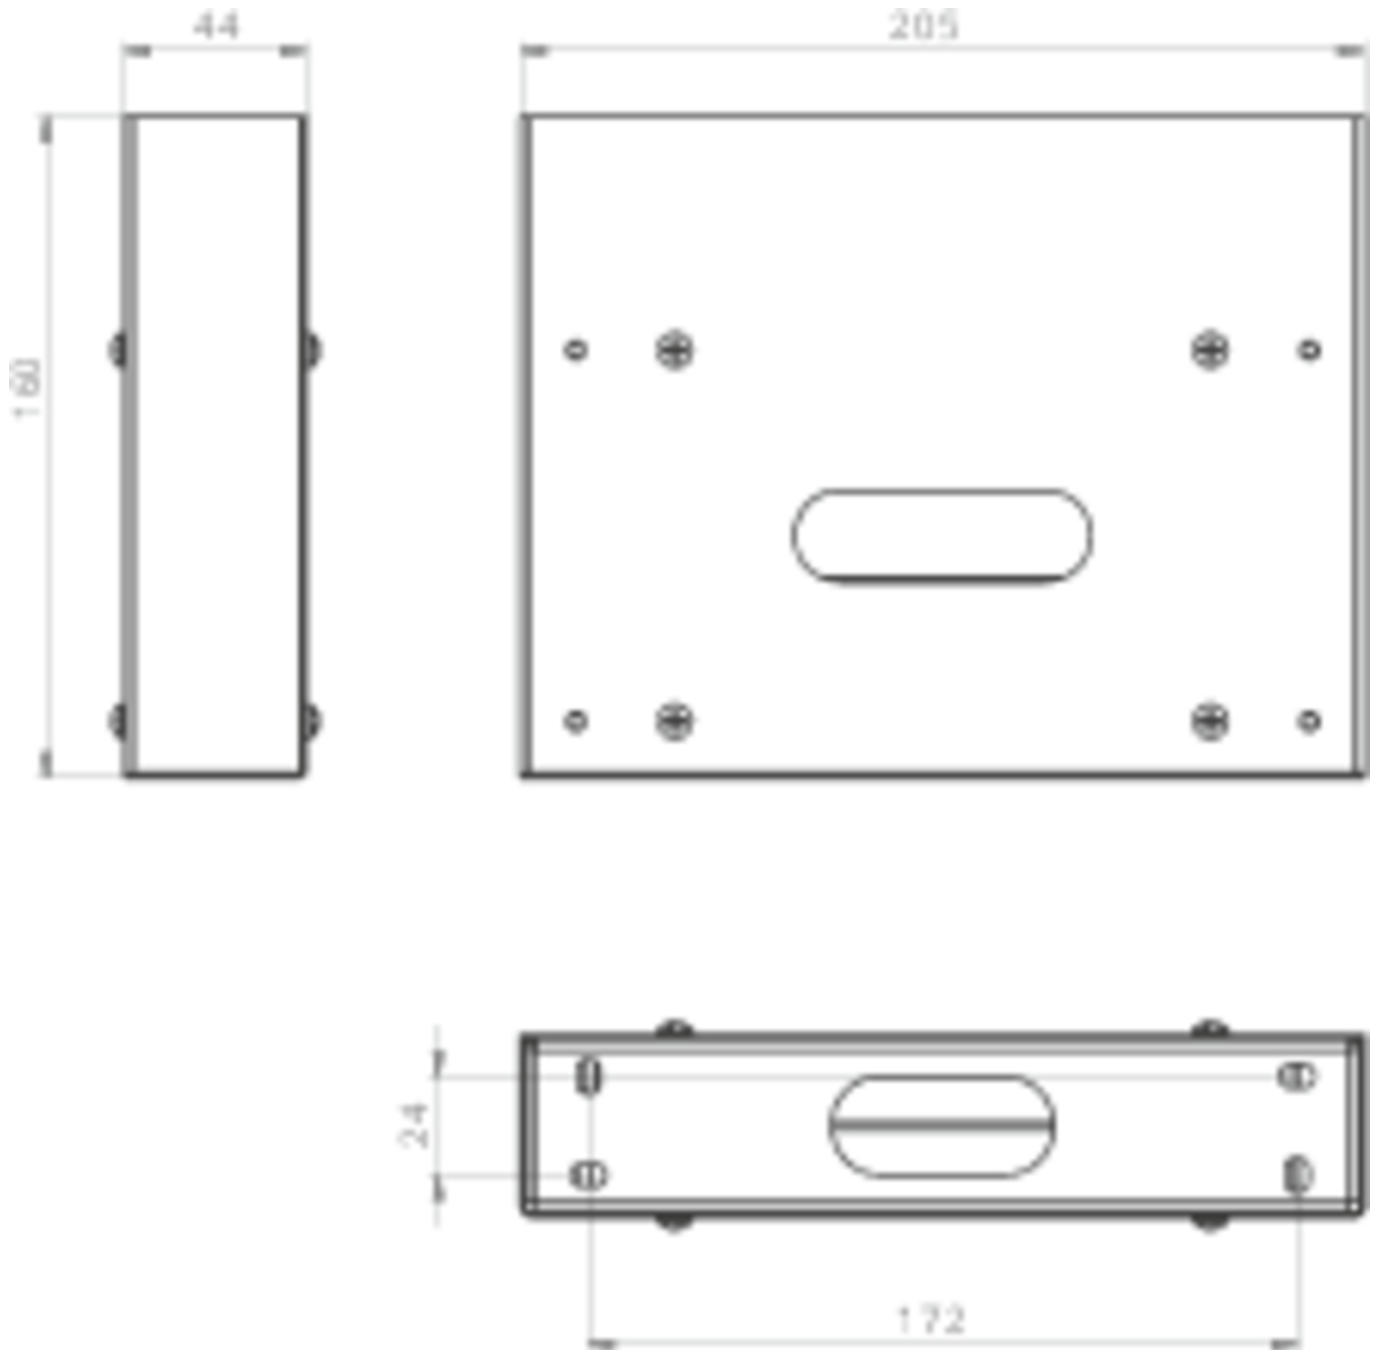

#### DANE TECHNICZNE

Głębokość	44 mm
Szerokość	205 mm
Wysokość	160 mm
Waga	1.2 kg
Kod taryfy celnej	94059200
Kraj pochodzenia	DEUTSCHLAND
EAN	4260581717629

RYSUNEK TECHNICZNY

stand: 21.06.2024 - Zastrzega się prawo do zmian technicznych i błędów.