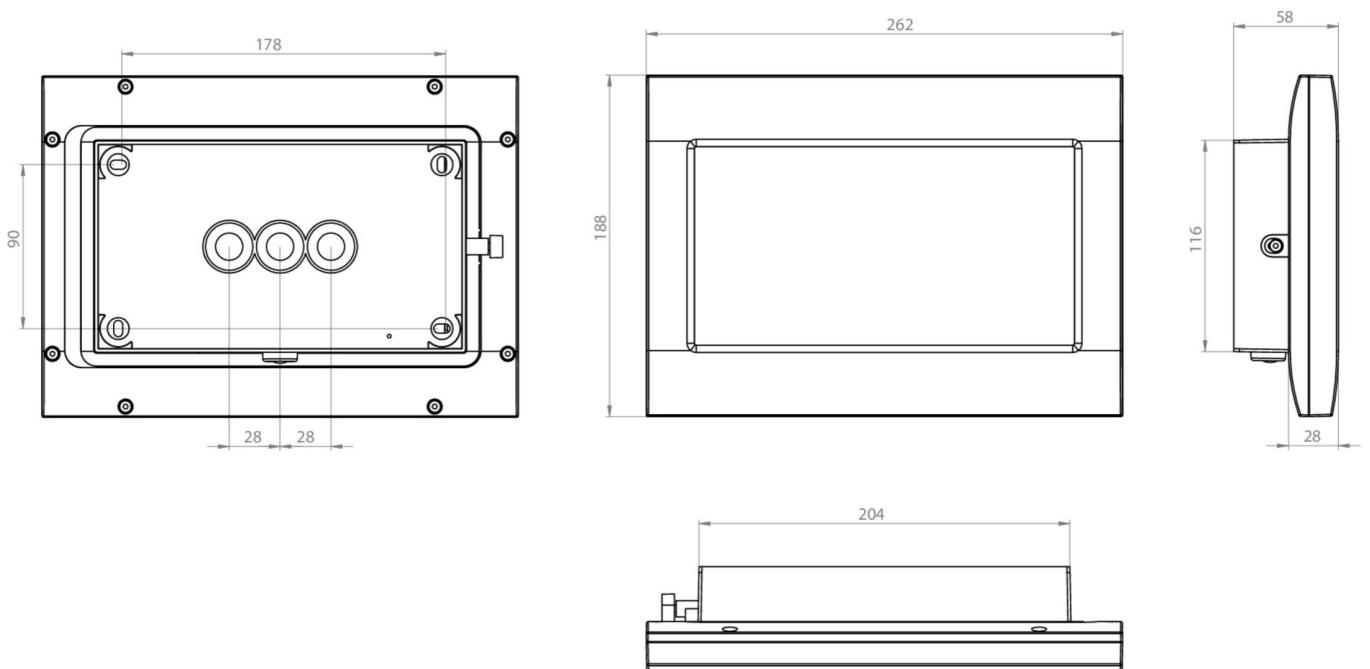

Art.-Nr: FMW403SC
Utgangsskilt lys
Veggkonstruksjon, Selvkontroll (SC), 3 timer, 20 m, IP65,
Sinkstøping, hvit

Robust sink-trykkstøpt redningstegnlampe for veggmontering, for merking av rømnings- og redningsveier.

Piktogrammet er plassert på innsiden, der det er beskyttet av en gjennomsiktig rute.

Automatisk overvåking av sikkerhetslampen med SelfControl.

Planleggingssikkerhet tilbys med logisk forhåndsbestemte trykte piktogrammer. Piktogrammene i henhold til DIN ISO 7010 (pil høyre, venstre og bunn) er inkludert som standard i leveringsomfanget. På forespørsel kan merkingen også gjøres etter kundens spesifikasjoner.

Mer informasjon
[www.rp-group.com/nb_NO/item/
FMW403SC](http://www.rp-group.com/nb_NO/item/FMW403SC)

TEKNISKE DATA

Type armatur	Utgangsskilt lys
Monteringstype	Veggkonstruksjon
Deteksjonsområde	20 m
piktogram	sett
Lyspærer	LED
Koffertmateriale	Sinkstøping
Farge på huset	hvit
IP-beskyttelse)	IP65
Slagstyrke (IK)	8
Sertifisering	WEEE, CE, D-tegn
beskyttelses klasse	1
overvåkning	SelfControl (SC)
Brotid	3 timer
Batteri	LiFePO4 6,4 V/1,2 Ah
Maks effekt.	3,9 W
Ytelse DS	3,0 W
Ytelse BS	0,9 W

Omgivelsestemperatur DS	-5 °C - 40 °C
Omgivelsestemperatur BS	-5 °C - 40 °C
dybde	58 mm
Bredde	262 mm
Høyde	188 mm
Vekt	2.04
Vekt inkludert emballasje	2.14
Tolltariffnummer	94056180
EAN	4260766556111

TEKNISK TEGNING