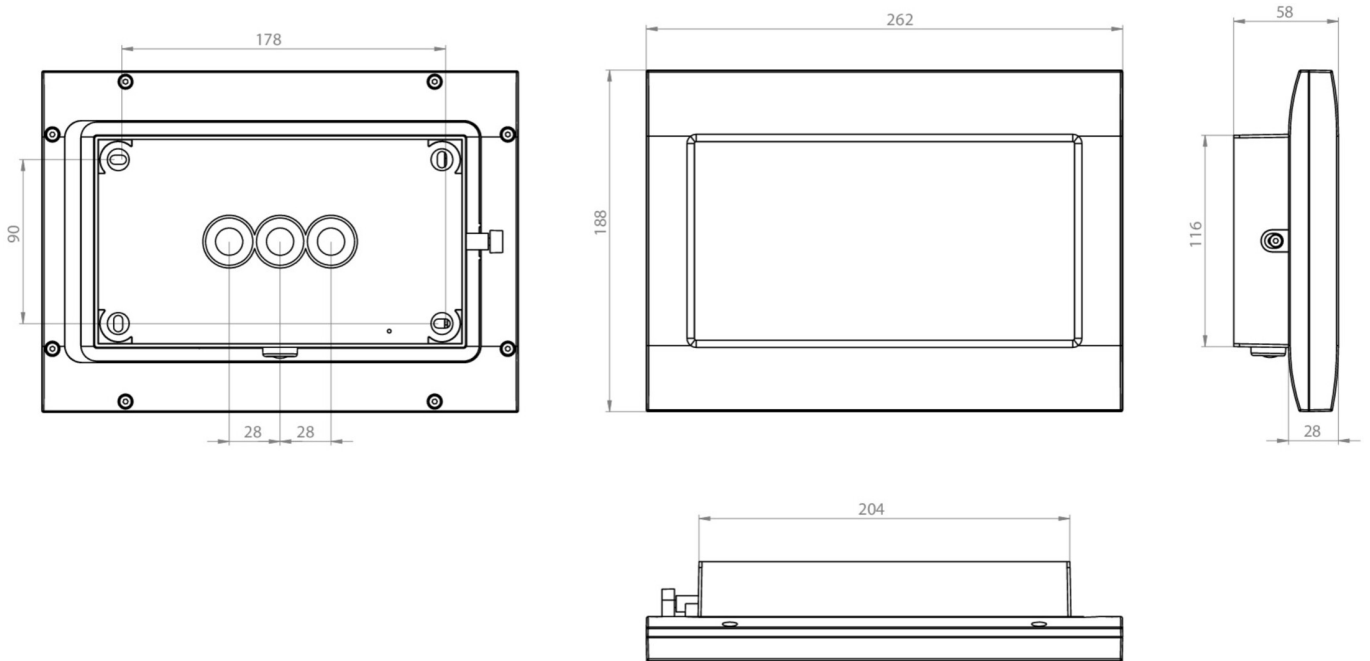

Maks effekt.	2,8 W
Ytelse DS	2,8 W
Ytelse BS	0,4 W
Omgivelsestemperatur DS	-5 °C - 40 °C
Omgivelsestemperatur BS	-5 °C - 40 °C
dybde	58 mm
Bredde	262 mm
Høyde	188 mm
Vekt	1.89
Vekt inkludert emballasje	1.99
Tverrsnitt for tilkobling	2.5 mm²
Koblingsinngang	Nei
Blokking av nødlys	Nei
Batteritilkobling	Nei
Tolltariffnummer	94056180
EAN	4260682157140

TEKNISK TEGNING