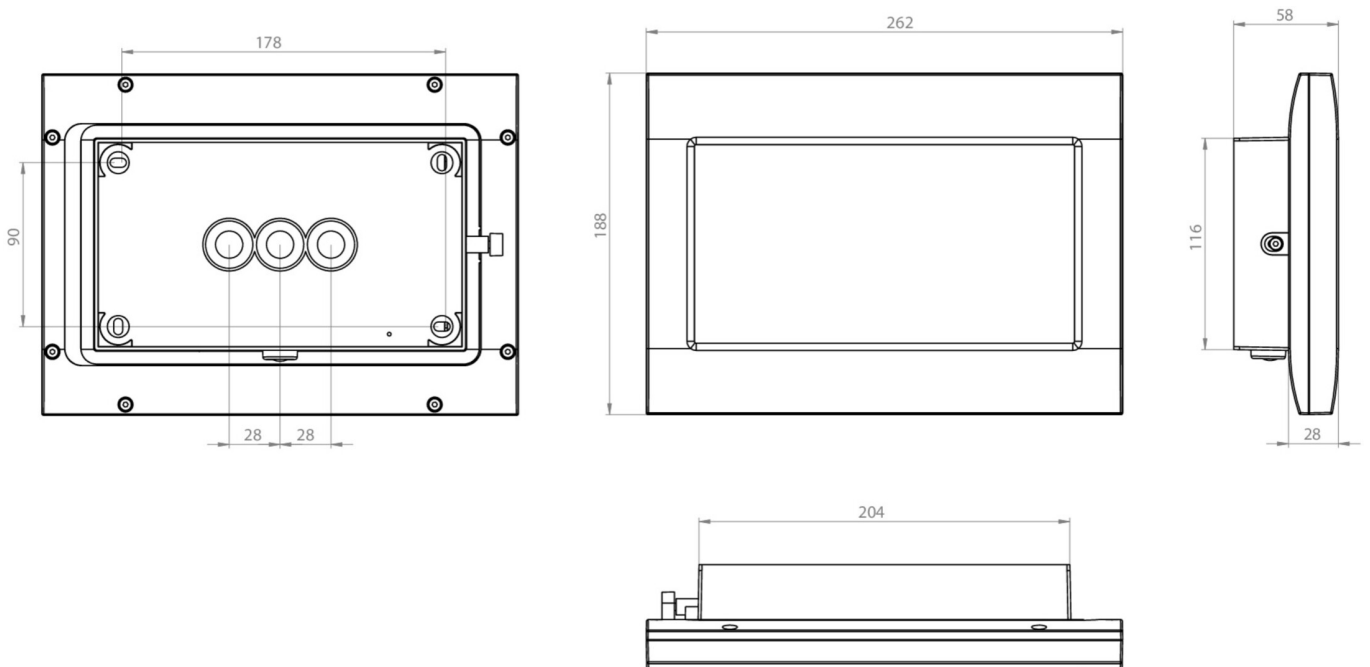

Puissance BS	0,4 W
Température ambiante DS	-5 °C - 40 °C
Température ambiante BS	-5 °C - 40 °C
Profondeur	58 mm
Largeur	262 mm
Hauteur	188 mm
Poids	1.89
Poids, emballage inclus	1.99
Section de raccordement	2.5 mm²
Entrée de commutation	non
Blocage de l'éclairage de secours	non
Connexion de la batterie	non
Numéro du tarif douanier	94056180
EAN	4260682157133

DESSIN TECHNIQUE