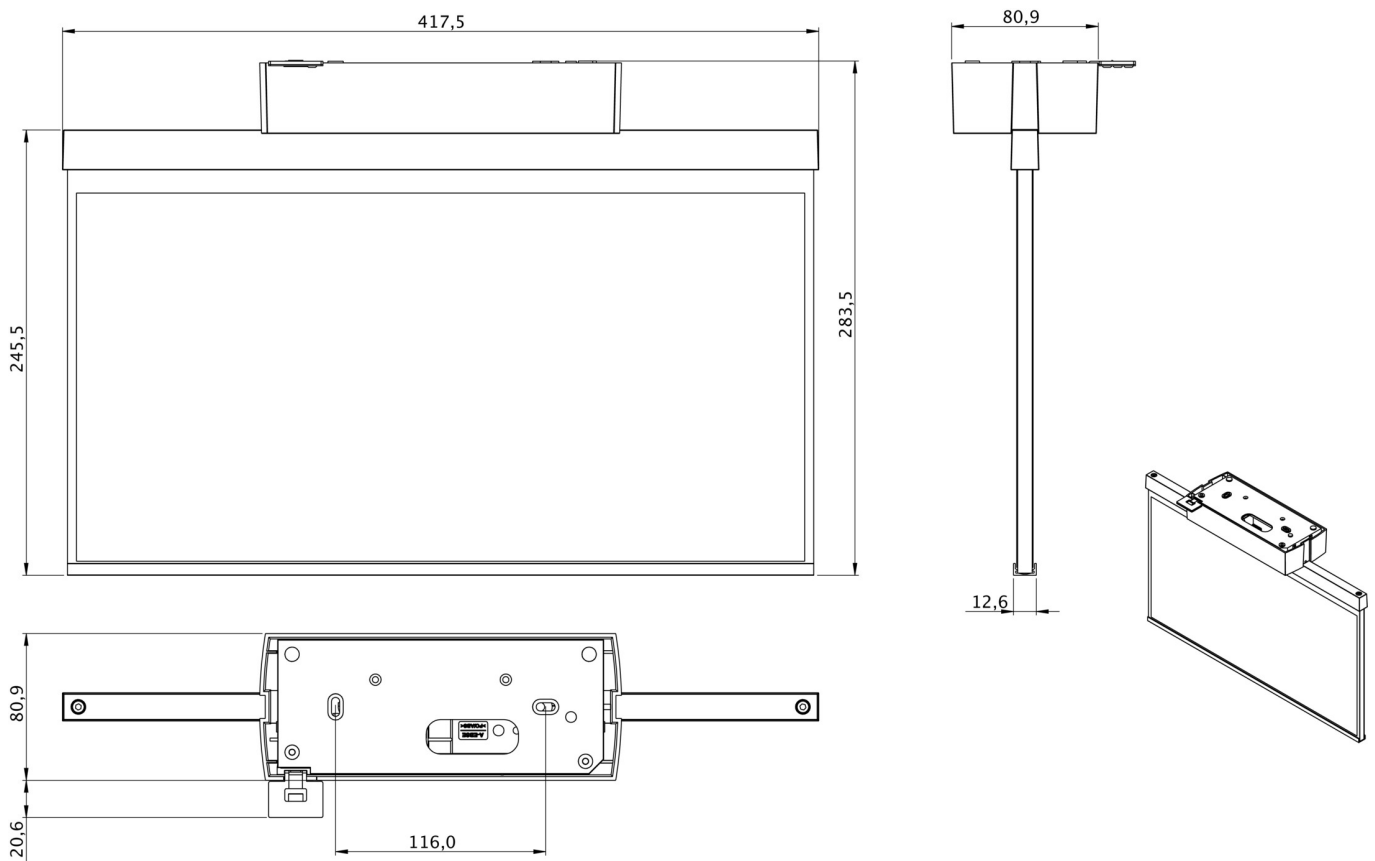

Art.-Nr: GABD401SC
Rettungszeichenleuchte
Decke, SelfControl, 1 h, 40 m, IP40, Kunststoff, weiß

Kunststoff Scheiben-Rettungszeichenleuchte zur Deckenaufbaumontage und zur Kennzeichnung von Rettungs- und Fluchtwegen. Sie ist angelehnt an das Design der Leuchtenfamilie der A-Serie, die Lösungen für jede Montageart bereithält und für ihr einheitliches, geradliniges Design mit dem German Design Award ausgezeichnet wurde. Die Leuchten sind mit modernen LED-Leuchtmitteln ausgestattet und bieten Flexibilität durch wechselbare Piktogramme.

Automatische Überwachung der Sicherheitsleuchte mit SelfControl. Zwei gewünschte Piktogramme (Pfeil rechts, links, oben, unten oder weiß) sind standardmäßig im Lieferumfang enthalten.

Mehr Informationen

www.rp-group.com/de/item/GABD401SC

TECHNISCHE DATEN

Leuchtentyp	Rettungszeichenleuchte
Montageart	Decke
Erkennungsweite	40 m
Piktogramm	Einzel n.A.
Gehäusematerial	Kunststoff
Gehäusefarbe	weiß
Schutzart (IP)	IP40
Schlagfestigkeit (IK)	5
Zertifizierung	WEEE, CE
Schutzklasse	2
Überwachung	SelfControl
Überbrückungszeit	1 h
Batterie	6,4 V 1,2 Ah/
Leistung max.	4,2 W
Leistung DS	3,4 W
Leistung BS	0,9 W
Umgebungstemperatur DS	-5 °C - 40 °C

Umgebungstemperatur BS	-5 °C - 40 °C
Tiefe	80.9 mm
Breite	417.5 mm
Höhe	245.5 mm
Gewicht	1.35
Gewicht inkl. Verpackung	2
Zolltarifnummer	94056120
EAN	4260766556135

TECHNISCHE ZEICHNUNG

Stand: 04.09.2024 - Technische Änderungen und Irrtümer vorbehalten.