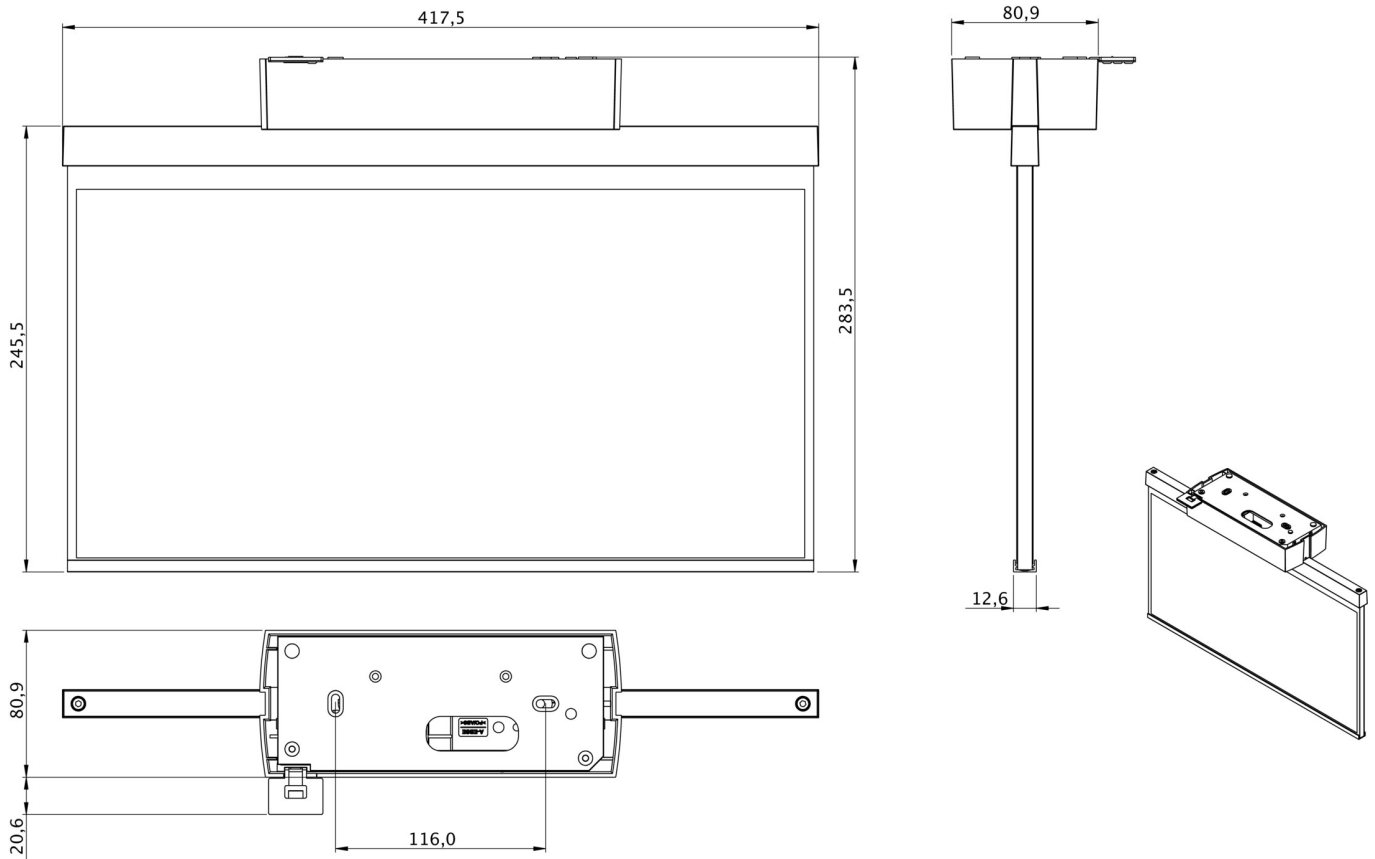

TECHNISCHE ZEICHNUNG

Stand: 11.10.2024 - Technische Änderungen und Irrtümer vorbehalten.