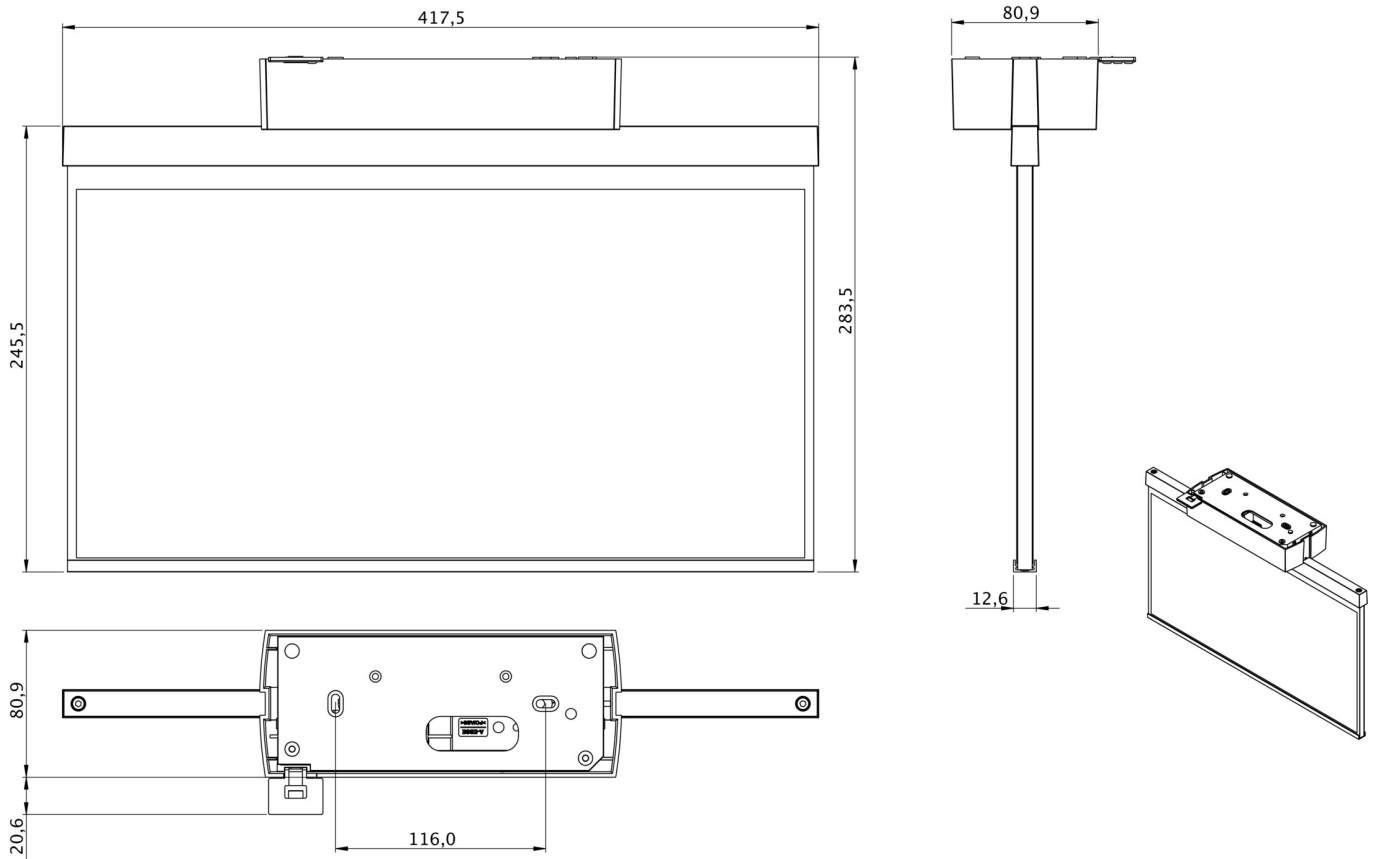

TEKNISK TEGNING

Fra: 11.10.2024 - Det tas forbehold om tekniske endringer og feil.