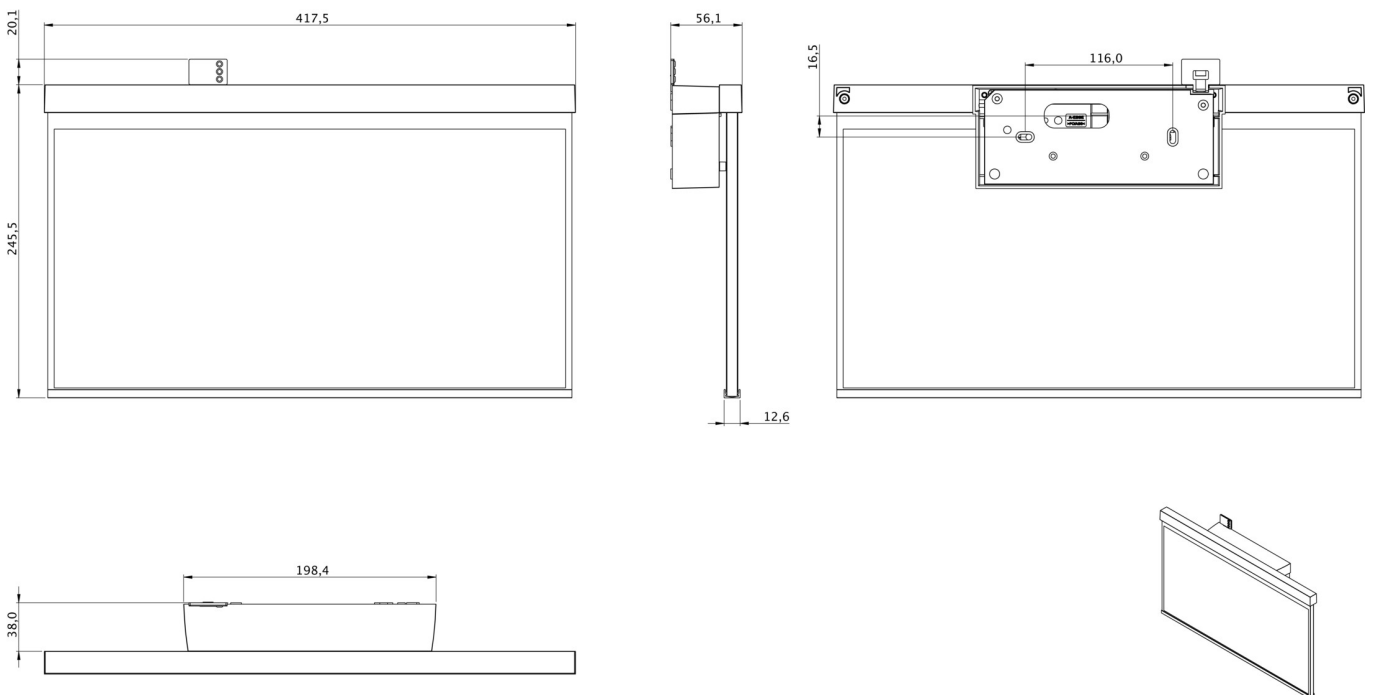

Maks effekt.	5 W
Ytelse DS	3,8 W
Ytelse BS	0,8 W
Omgivelsestemperatur DS	-5 °C - 40 °C
Omgivelsestemperatur BS	-5 °C - 40 °C
dybde	56.1 mm
Bredde	417.5 mm
Høyde	245.5 mm
Vekt	1.42
Vekt inkludert emballasje	2.07
Tverrsnitt for tilkobling	2.5 mm²
Koblingsinngang	Ja
Blokkering av nødlys	Ja
Batteritilkobling	Støpsel
Dimmefunksjon	Ja
Tolltariffnummer	94056120
EAN	4260766551291

TEKNISK TEGNING

Fra: 11.10.2024 - Det tas forbehold om tekniske endringer og feil.