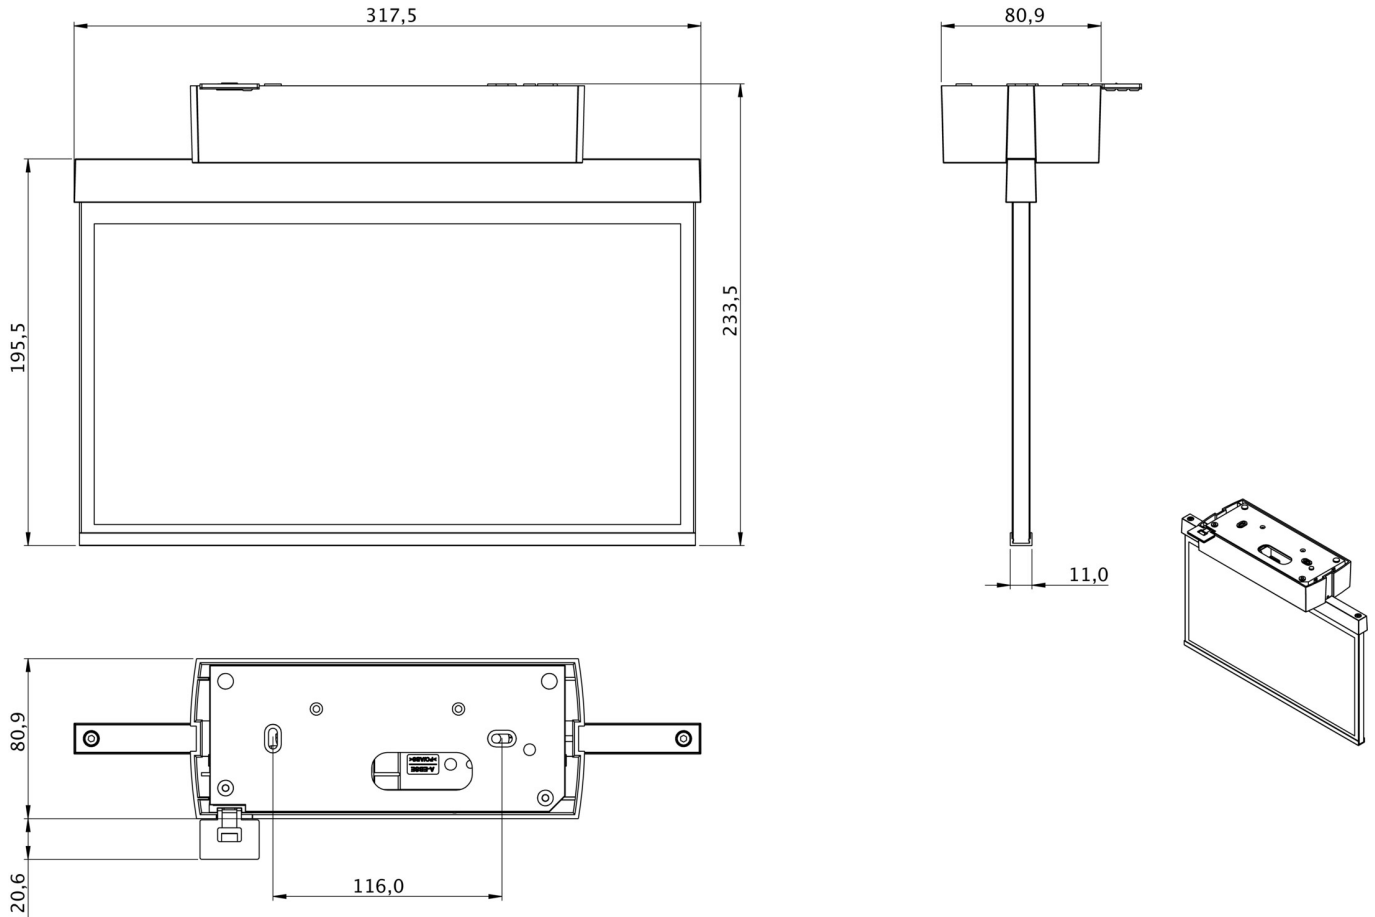

TEKNISK TEGNING

Fra: 11.10.2024 - Det tas forbehold om tekniske endringer og feil.