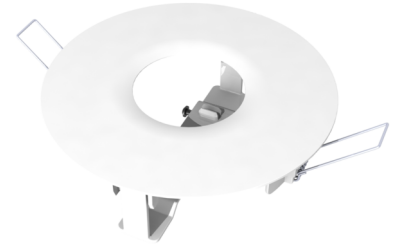

Art.-Nr: ILDE
Einbaurahmen
Einbaurahmen, Kunststoff weiß

Einbaurahmen zur Aufnahme der ILD in allen Versionen, Kunststoff weiß. Mit diesem Zubehör können alle Varianten der Sicherheitsleuchte ILD, die als Deckenaufbauleuchte konzipiert ist, in die Decke eingebaut werden.

Mehr Informationen

TECHNISCHE DATEN

Tiefe	130 mm
Breite	130 mm
Höhe	62 mm
Gewicht	0.07 kg
Zolltarifnummer	94059200
Ursprungsland	DEUTSCHLAND
EAN	4260682150110

TECHNISCHE ZEICHNUNG

stand: 21.06.2024 - Technische Änderungen und Irrtümer vorbehalten.