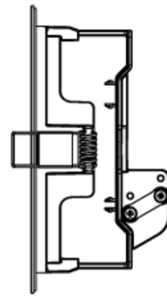

Art.-Nr: ILDE
Einbaurahmen
Einbaurahmen, Kunststoff weiß

Einbaurahmen zur Aufnahme der ILD in allen Versionen, Kunststoff weiß. Mit diesem Zubehör können alle Varianten der Sicherheitsleuchte ILD, die als Deckenaufbauleuchte konzipiert ist, in die Decke eingebaut werden.

Mehr Informationen

TECHNISCHE DATEN

Tiefe	130 mm
Breite	130 mm
Höhe	62 mm
Gewicht	0.07 kg
Zolltarifnummer	94059200
Ursprungsland	DEUTSCHLAND
EAN	4260682150110

TECHNISCHE ZEICHNUNG

stand: 21.06.2024 - Technische Änderungen und Irrtümer vorbehalten.