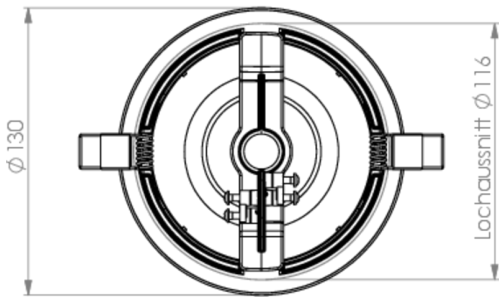

Art.-Nr: ILDE
Einbaurahmen
Einbaurahmen, Kunststoff weiß

Einbaurahmen zur Aufnahme der ILD in allen Versionen, Kunststoff weiß. Mit diesem Zubehör können alle Varianten der Sicherheitsleuchte ILD, die als Deckenaufbauleuchte konzipiert ist, in die Decke eingebaut werden.

Mehr Informationen

TECHNISCHE DATEN

Tiefe	130 mm
Breite	130 mm
Höhe	62 mm
Gewicht	0.07 kg
Zolltarifnummer	94059200
Ursprungsland	DEUTSCHLAND
EAN	4260682150110

TECHNISCHE ZEICHNUNG

stand: 21.06.2024 - Technische Änderungen und Irrtümer vorbehalten.