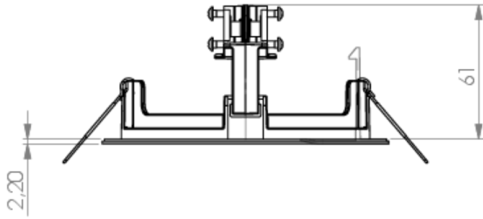

Art.-Nr: ILDE
Einbaurahmen
Einbaurahmen, Kunststoff weiß

Einbaurahmen zur Aufnahme der ILD in allen Versionen, Kunststoff weiß. Mit diesem Zubehör können alle Varianten der Sicherheitsleuchte ILD, die als Deckenaufbauleuchte konzipiert ist, in die Decke eingebaut werden.

Mehr Informationen

TECHNISCHE DATEN

Tiefe	130 mm
Breite	130 mm
Höhe	62 mm
Gewicht	0.07 kg
Zolltarifnummer	94059200
Ursprungsland	DEUTSCHLAND
EAN	4260682150110

TECHNISCHE ZEICHNUNG

stand: 21.06.2024 - Technische Änderungen und Irrtümer vorbehalten.