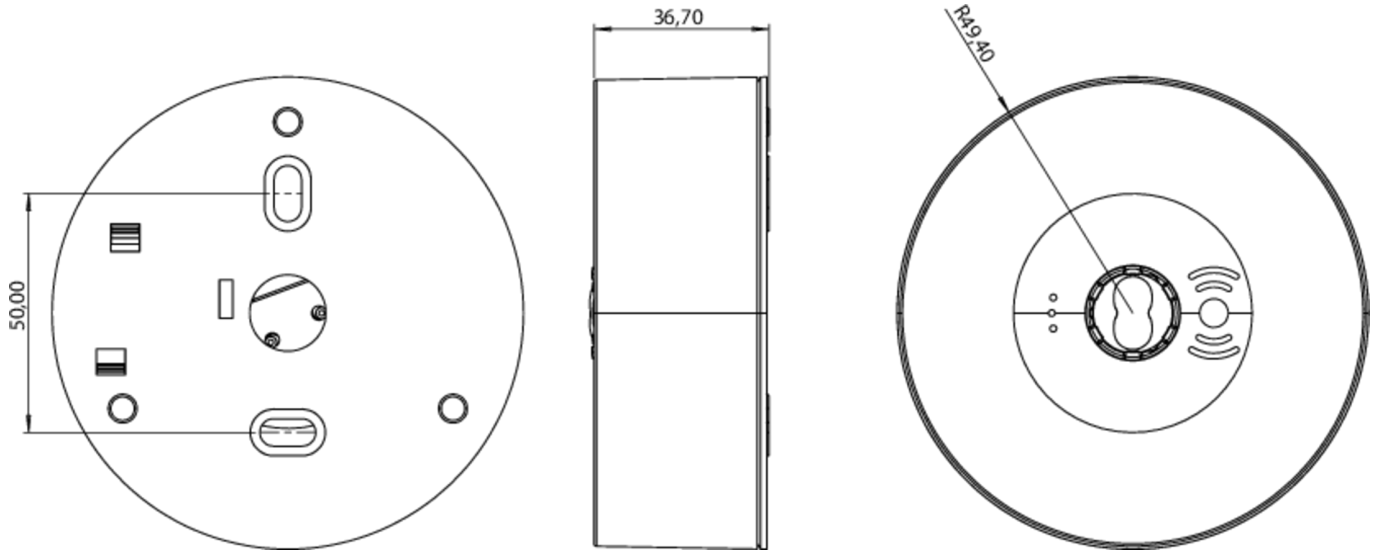

TEKNISK TEGNING

TILBEHØRSLISTE

- ILD-APA-02 - IL utenpåliggende adapter
- IL-IK10-AZ -
- IL-IK10-W -
- ILDE - Monteringsramme
- ILB1 - IL feste
- ILB2 - IL feste
- BALLPLX-ILD - Ballbeskyttelseshette
- IL-IP65-K - Overflatemontert hus
- LSYS-B4 -
- LSYS-F4 -
- LSYS-R4 -
- LSYS-S4 -

LIGNENDE PRODUKTER

Varenr.	Bilde	overvåkning	omsorg	Farge	investering	Automatisk inspeksjonsbok	Vedlikeholdsinnsats	fjernvedlikehold	maks. lys	Individuell lysovervåking
ILDK423SC-SW		Selvkontroll (SC)	Ett batteri	RAL 9005	€	nei	høy	nei	ubegrenset	seg selv

Fra: 04.02.2025 - Det tas forbehold om tekniske endringer og feil.