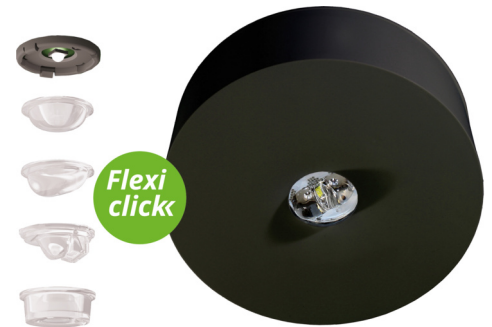

Art.-Nr: ILDL421SC-SW
Sikkerhetslys Enkelt batteri
Takkonstruksjon, Selvkontroll (SC), 1 time, , IP40, plast, Svart

LED-sikkerhetslampen i upåfallende design er en ekte allrounder. Den er utstyrt for nesten alle krav og tilbyr alltid den riktige løsningen. Status-LED-en integrert i linsen forstyrrer ikke harmonien til det diskrete huset. Den innovative integrerte linseholderen med hurtigmonteringsutstyr muliggjør fleksibel bruk av ulike typer linser avhengig av bruksområde. Rund- og korridorlinse er inkludert i leveringsomfanget til hver lampe og muliggjør perfekt tilpasning til den respektive installasjonssituasjonen.

IL overflatemontert lampe består av kun 2 deler, med den takmonterte enheten som inneholder strømtilkoblingsklemmene. Selve lampen monteres uten verktøy og kobles fra nettspenningen ved demontering.

Automatisk overvåking av sikkerhetslampen med SelfControl. Den innovative integrerte linseholderen med hurtigmonteringsutstyr muliggjør fleksibel bruk av ulike typer linser. Ved å bruke riktig linse kan lysfordelingen tilpasses optimalt til applikasjonen og forenkle standardkompatibel belysning. Rund- og korridorlinse er inkludert i leveringsomfanget til hver lampe og muliggjør perfekt tilpasning til den respektive installasjonssituasjonen. Andre linser som spot-, beam- eller H-linser er valgfritt tilgjengelig.

Mer informasjon

www.rp-group.com/nb_NO/item/ILDL421SC-SW

TEKNISKE DATA

Type armatur	Sikkerhetslys
Monteringstype	Takkonstruksjon
piktogram	Nei
Lyspærer	LED
Koffertmateriale	plast
Farge på huset	Svart
IP-beskyttelse)	IP40
Slagstyrke (IK)	≥ 3
Sertifisering	WEEE, CE, TÜV Rheinland designtestet, ENEC
beskyttelses klasse	2
omsorg	Enkelt batteri
overvåkning	SelfControl (SC)