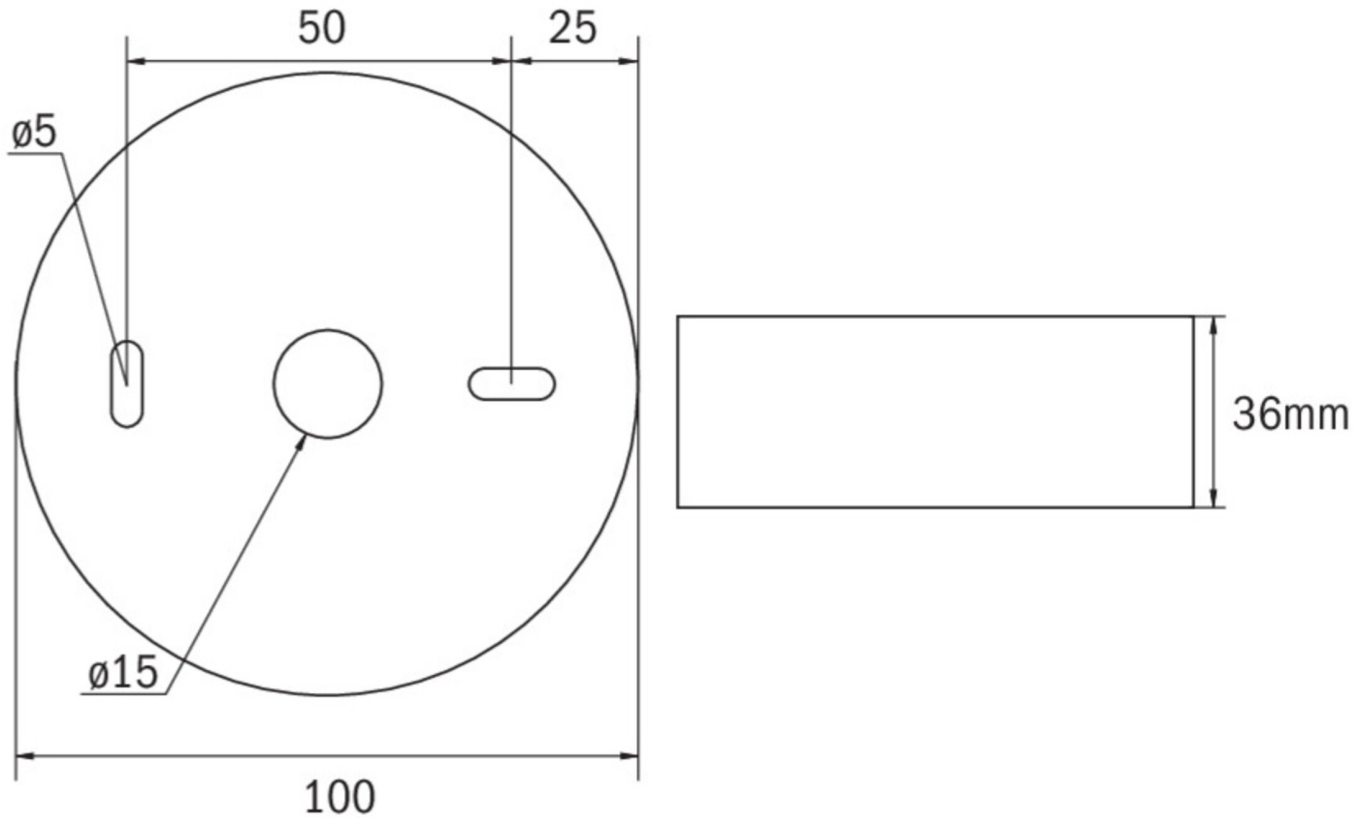

TEKNISK TEGNING

TILBEHØRSLISTE

- ILD-APA-02 - IL utenpåliggende adapter
- IL-IK10-AZ -
- IL-IK10-W -
- ILDE - Monteringsramme
- ILB1 - IL feste
- ILB2 - IL feste
- BALLPLX-ILD - Ballbeskyttelseshette
- IL-IP65-K - Overflatemontert hus
- LSYS-B4 -
- LSYS-F4 -
- LSYS-R4 -
- LSYS-S4 -