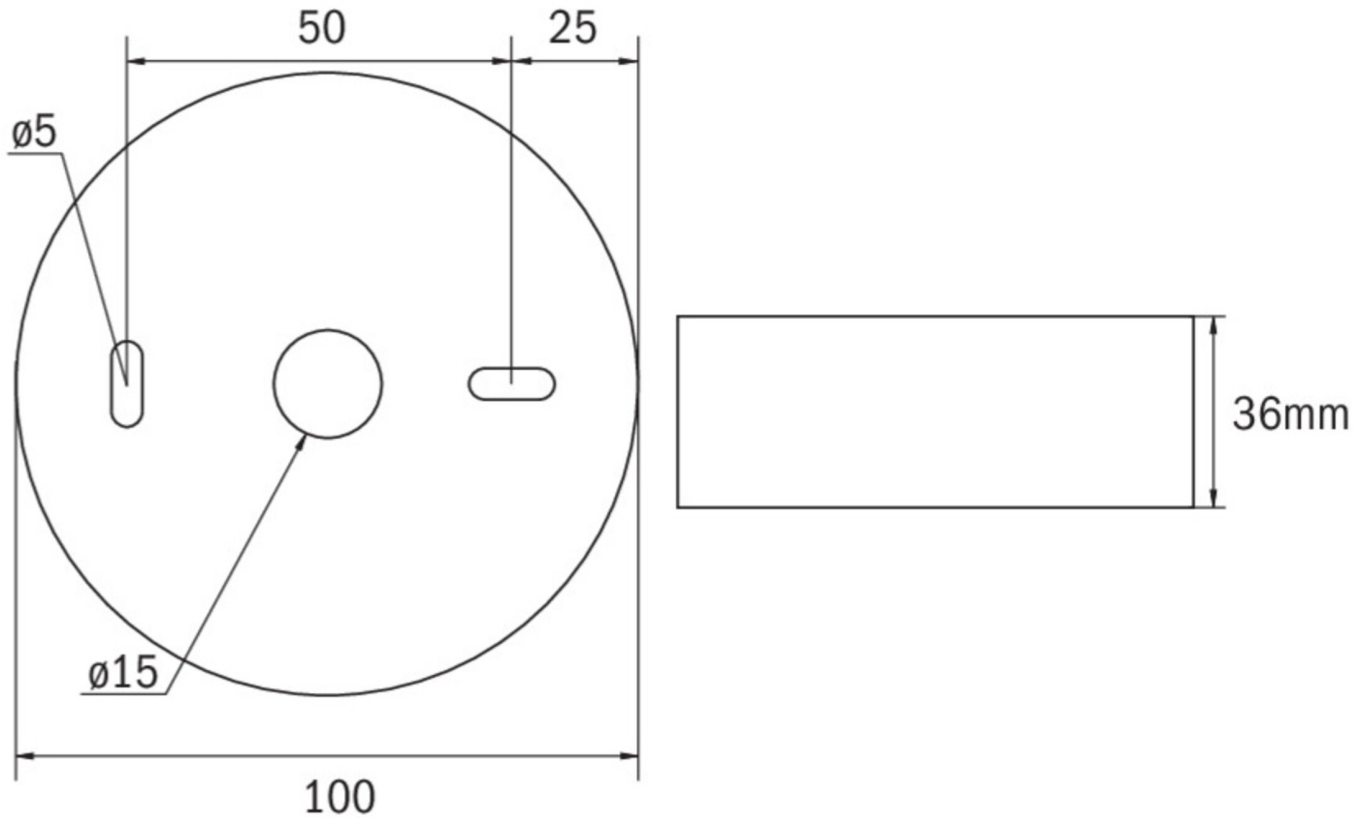

TEKNISK TEGNING

TILBEHØRSLISTE

- ILD-APA-02 - IL utenpåliggende adapter
- IL-IK10-AZ -
- IL-IK10-W -
- ILDE - Monteringsramme
- ILB1 - IL feste
- ILB2 - IL feste
- BALLPLX-ILD - Ballbeskyttelseshette
- IL-IP65-K - Overflatemontert hus
- LSYS-B4 -
- LSYS-F4 -
- LSYS-R4 -
- LSYS-S4 -
- LSYS-WD4 -