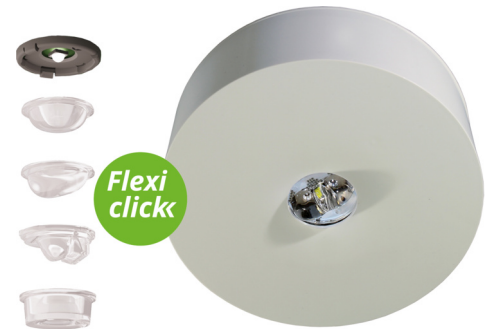

Art.-Nr: ILDL423SC
Sikkerhetslys Enkelt batteri
Takkonstruksjon, Selvkontroll (SC), 3 timer, , IP40, plast, hvit

LED-sikkerhetslampen i upåfallende design er en ekte allrounder. Den er utstyrt for nesten alle krav og tilbyr alltid den riktige løsningen. Status-LED-en integrert i linsen forstyrrer ikke harmonien til det diskrete huset. Den innovative integrerte linseholderen med hurtigmonteringsutstyr muliggjør fleksibel bruk av ulike typer linser avhengig av bruksområde. Rund- og korridorlinse er inkludert i leveringsomfanget til hver lampe og muliggjør perfekt tilpasning til den respektive installasjonssituasjonen.

IL overflatemontert lampe består av kun 2 deler, med den takmonterte enheten som inneholder strømtilkoblingsklemmene. Selve lampen monteres uten verktøy og kobles fra nettspenningen ved demontering.

Automatisk overvåking av sikkerhetslampen med SelfControl. Den innovative integrerte linseholderen med hurtigmonteringsutstyr muliggjør fleksibel bruk av ulike typer linser. Ved å bruke riktig linse kan lysfordelingen tilpasses optimalt til applikasjonen og forenkle standardkompatibel belysning. Rund- og korridorlinse er inkludert i leveringsomfanget til hver lampe og muliggjør perfekt tilpasning til den respektive installasjonssituasjonen. Andre linser som spot-, beam- eller H-linser er valgfritt tilgjengelig.

Mer informasjon

www.rp-group.com/nb_NO/item/ILDL423SC

TEKNISKE DATA

Type armatur	Sikkerhetslys
Monteringstype	Takkonstruksjon
Lyskilde	LED
Koffertmateriale	plast
Farge på huset	hvit
IP-beskyttelse)	IP40
Slagstyrke (IK)	≥ 3
Sertifisering	WEEE, CE, 5 års garanti
Beskyttelsesklasse	2
System	Enkelt batteri
Overvåkning	SelfControl (SC)
Nødrift	3 timer